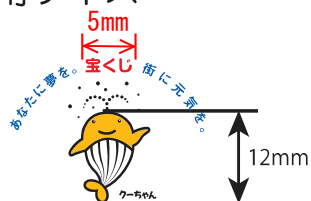

## 4色印刷用

<標準デザイン>

<特殊デザイン>

単色印刷用（単色は広報誌、ポスター、チラシで単色刷りの場合のみ使用可）

<標準デザイン>

<特殊デザイン>

くーちゃんイエロー

4 C	Y100+M30
特色	DIC2537
単色	アミ 30%

■ 4Cは反転使用不可。

■ マークは可能な限り大きく表示してください。

あなたに夢を。街に元気を。

4 C	C100+M70
特色	DIC C-267
単色	100%

宝くじ

4 C	M100+ Y100
特色	DIC198
単色	100%

## 最小使用サイズ

■ロゴは縦横比を変えずに拡大縮小とする。

■最小使用サイズ 天地：12mm（潮部は除く）  
また、縮小使用する場合は、「クーちゃん」・  
「宝くじ」の文字部は5mm以下にならないよ  
うにしてください。

■用途により「クーちゃん」の名称は場所の  
変更をせずに拡大してもよい。