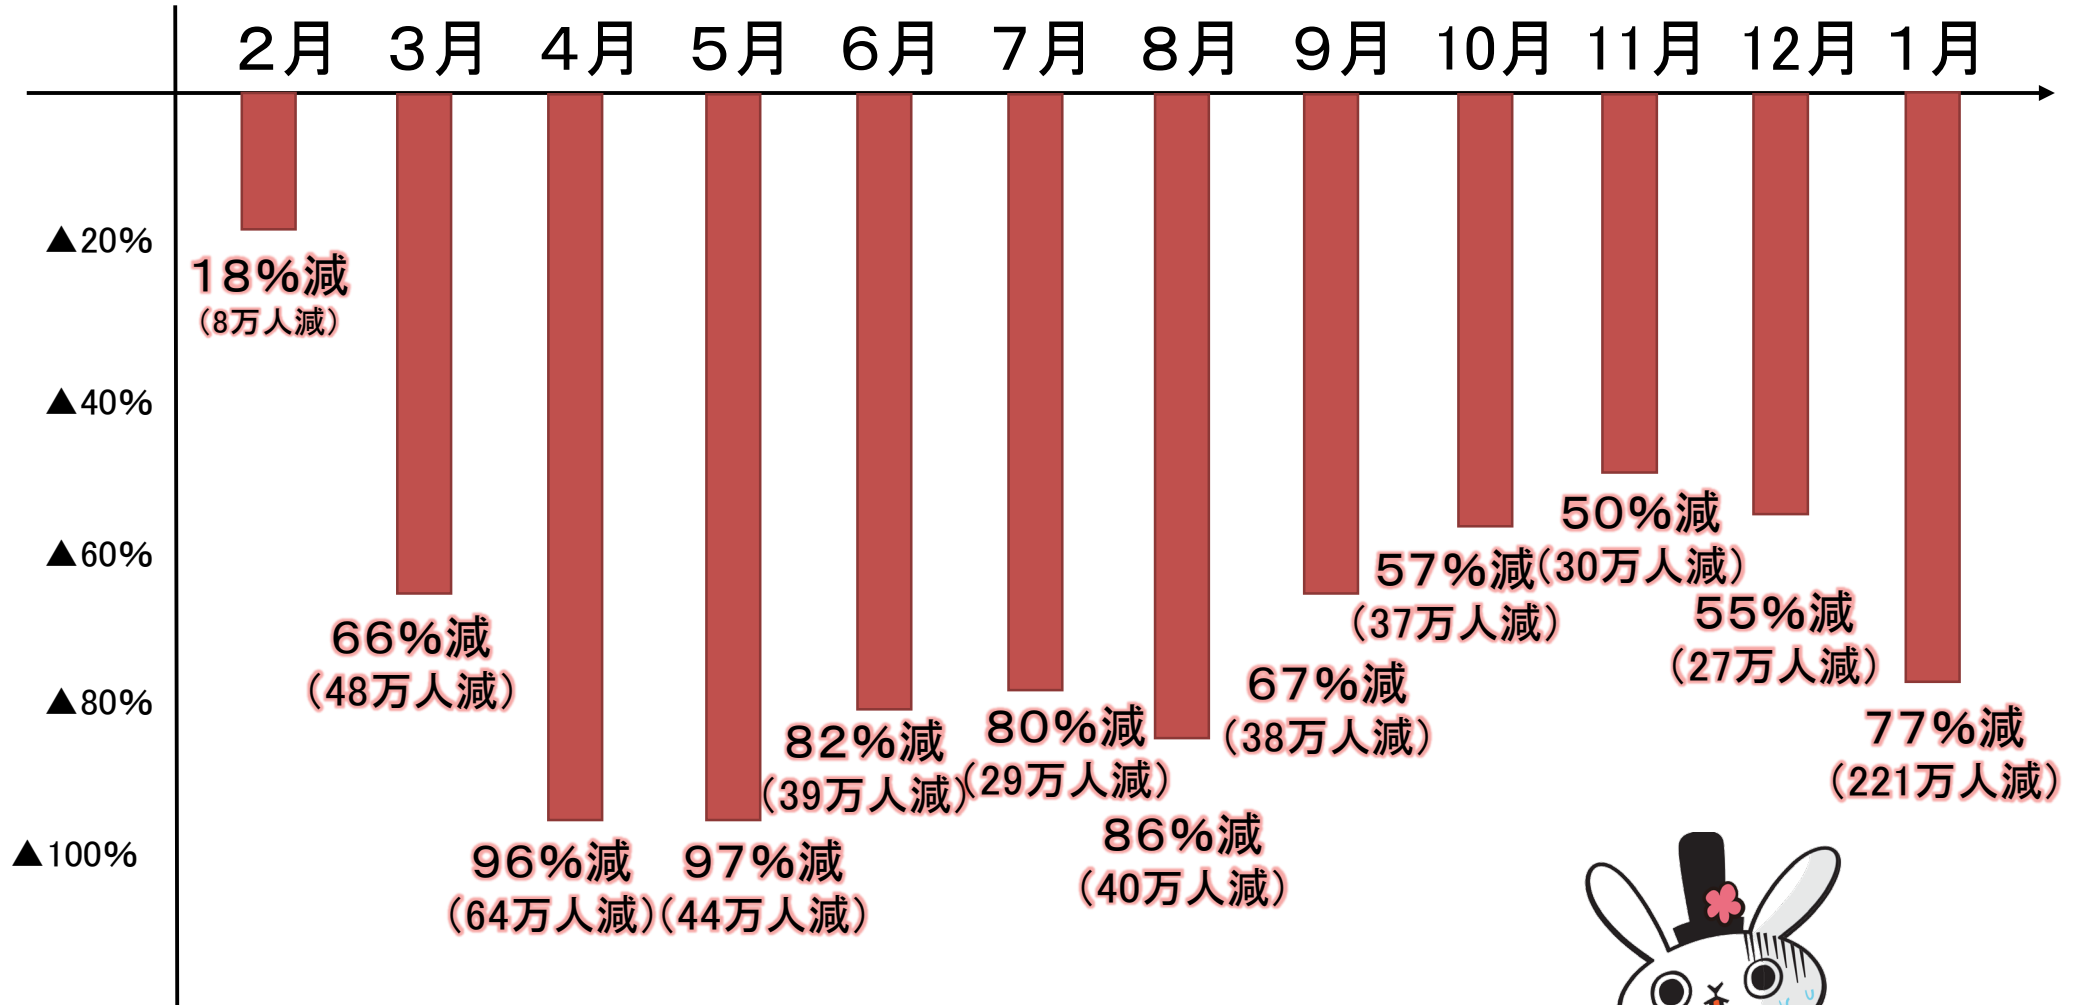

最近の太宰府市の観光状況(観光客減少率) (令和ブーム比べ)

1月以降土日祝日の太宰府天満宮周辺 時間帯別平均人口

(2019・20年度比較)

データ提供：株式会社Agoop

10万人当たり累積感染者数の推移 (2月18日まで)

(人/10万人)

10万人当たりの新規感染者数の推移 (1週間移動合計。2月18日まで)

(人/10万人)

2020年12月以降（20/12/1～21/2/15）の年代別感染者数の推移
（週単位）