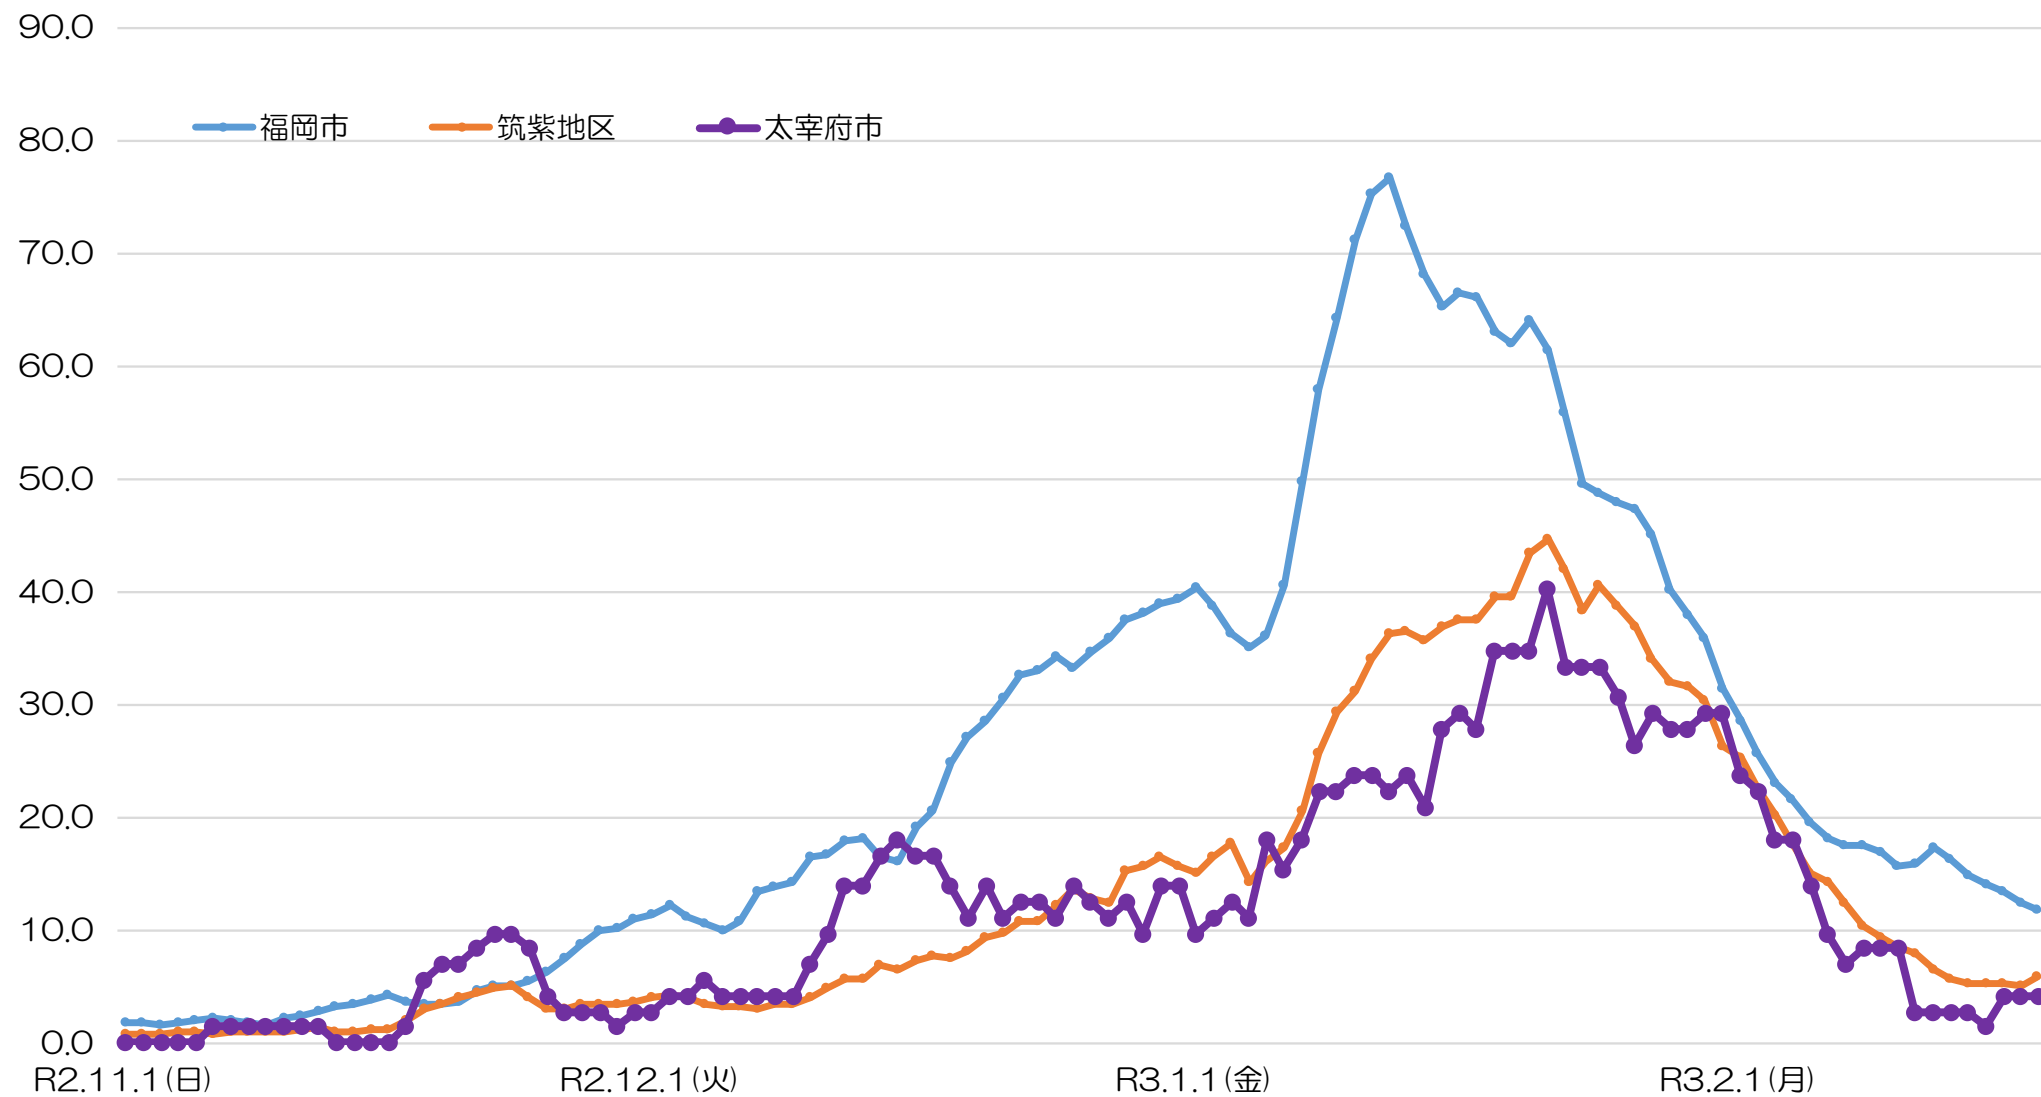

最近の太宰府市の観光状況(観光客減少率) (令和ブーム比べ)

1月以降土日祝日の太宰府天満宮周辺 時間帯別平均人口

(2019・20年度比較)

データ提供：株式会社Agoop

10万人当たり累積感染者数の推移 (2月18日まで)

(人/10万人)

10万人当たりの新規感染者数の推移 (1週間移動合計。2月18日まで)

(人/10万人)

2020年12月以降（20/12/1～21/2/15）の年代別感染者数の推移
（週単位）