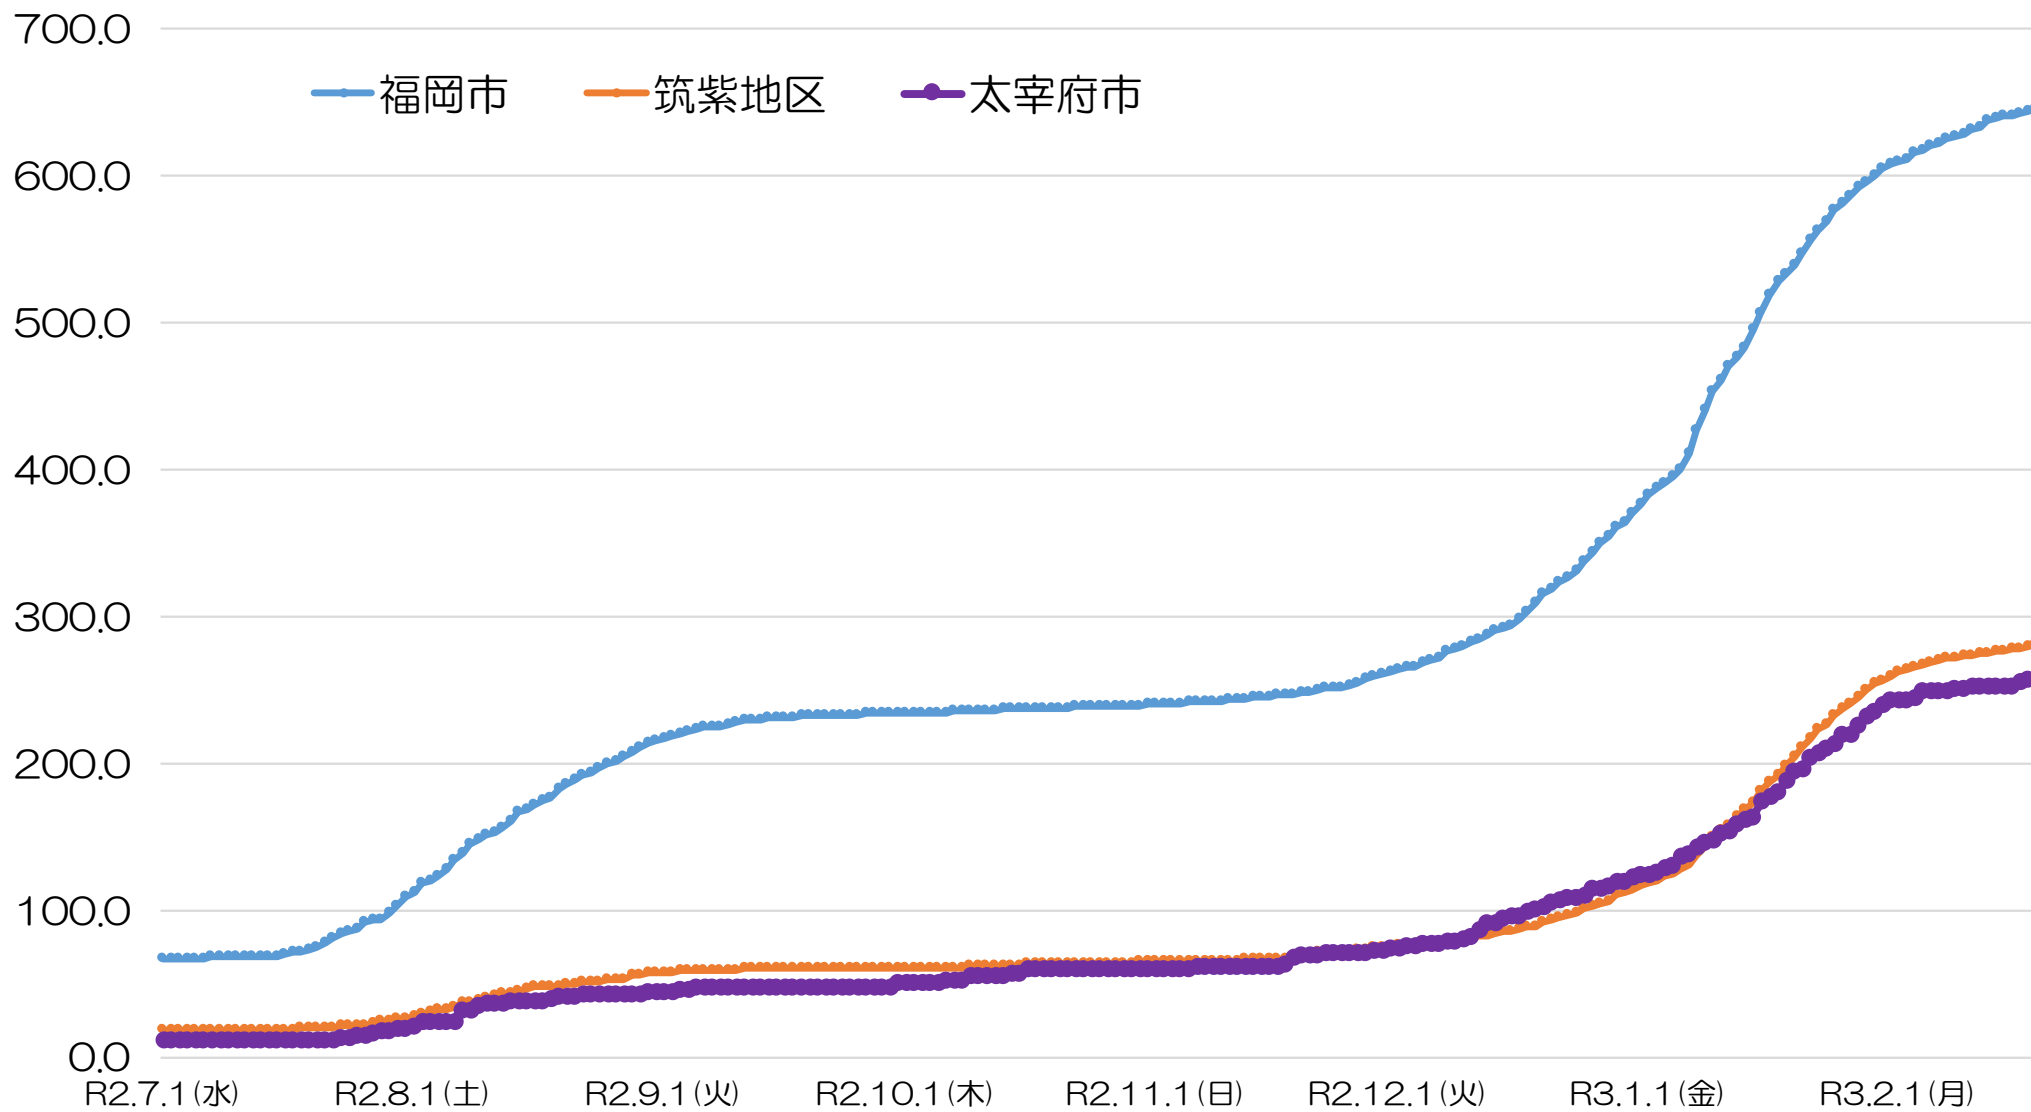

最近の太宰府市の観光状況(観光客減少率) (令和ブーム比べ)

1月以降土日祝日の太宰府天満宮周辺 時間帯別平均人口

(2019・20年度比較)

データ提供：株式会社Agoop

10万人当たり累積感染者数の推移 (2月18日まで)

(人/10万人)

10万人当たりの新規感染者数の推移 (1週間移動合計。2月18日まで)

(人/10万人)

2020年12月以降（20/12/1～21/2/15）の年代別感染者数の推移
（週単位）