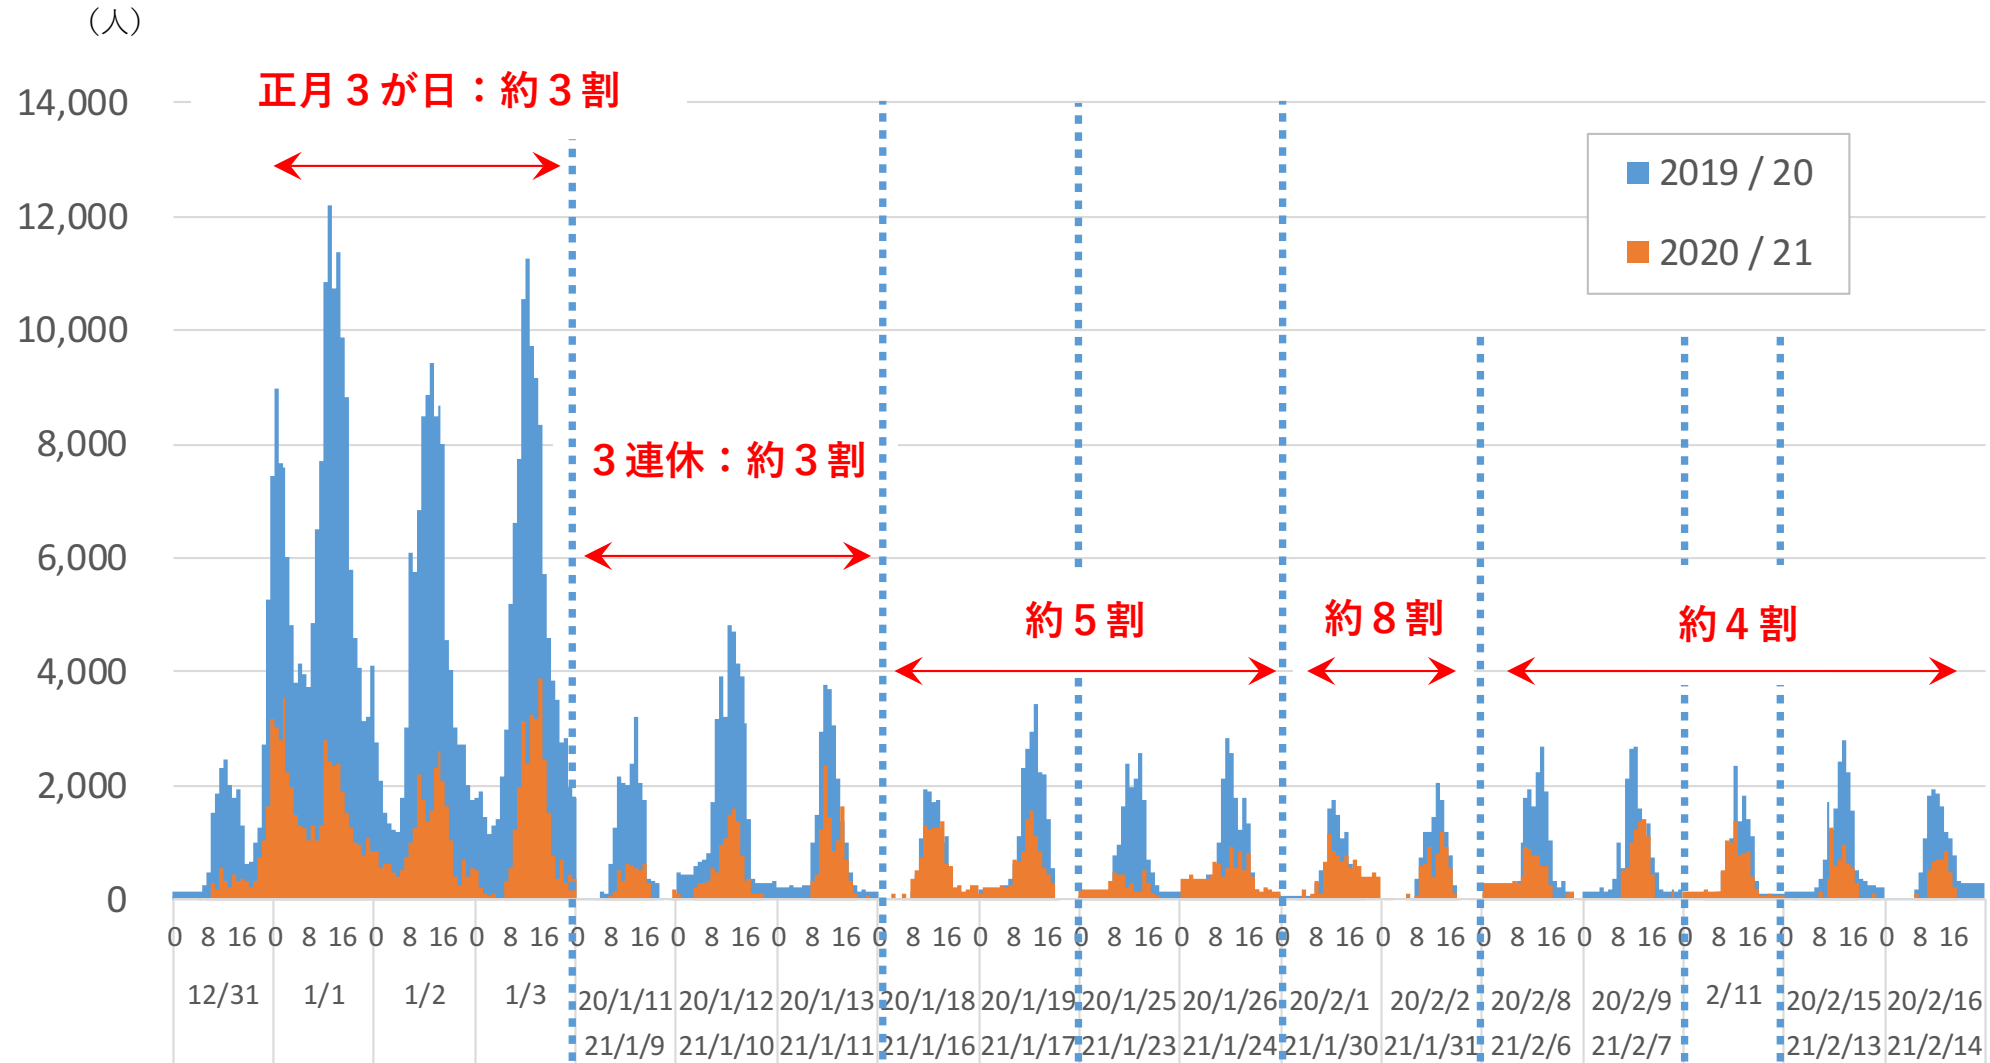

最近の太宰府市の観光状況(観光客減少率) (令和ブーム比べ)

1月以降土日祝日の太宰府天満宮周辺 時間帯別平均人口

(2019・20年度比較)

データ提供：株式会社Agoop

10万人当たり累積感染者数の推移 (2月18日まで)

(人/10万人)

10万人当たりの新規感染者数の推移 (1週間移動合計。2月18日まで)

(人/10万人)

2020年12月以降（20/12/1～21/2/15）の年代別感染者数の推移
（週単位）