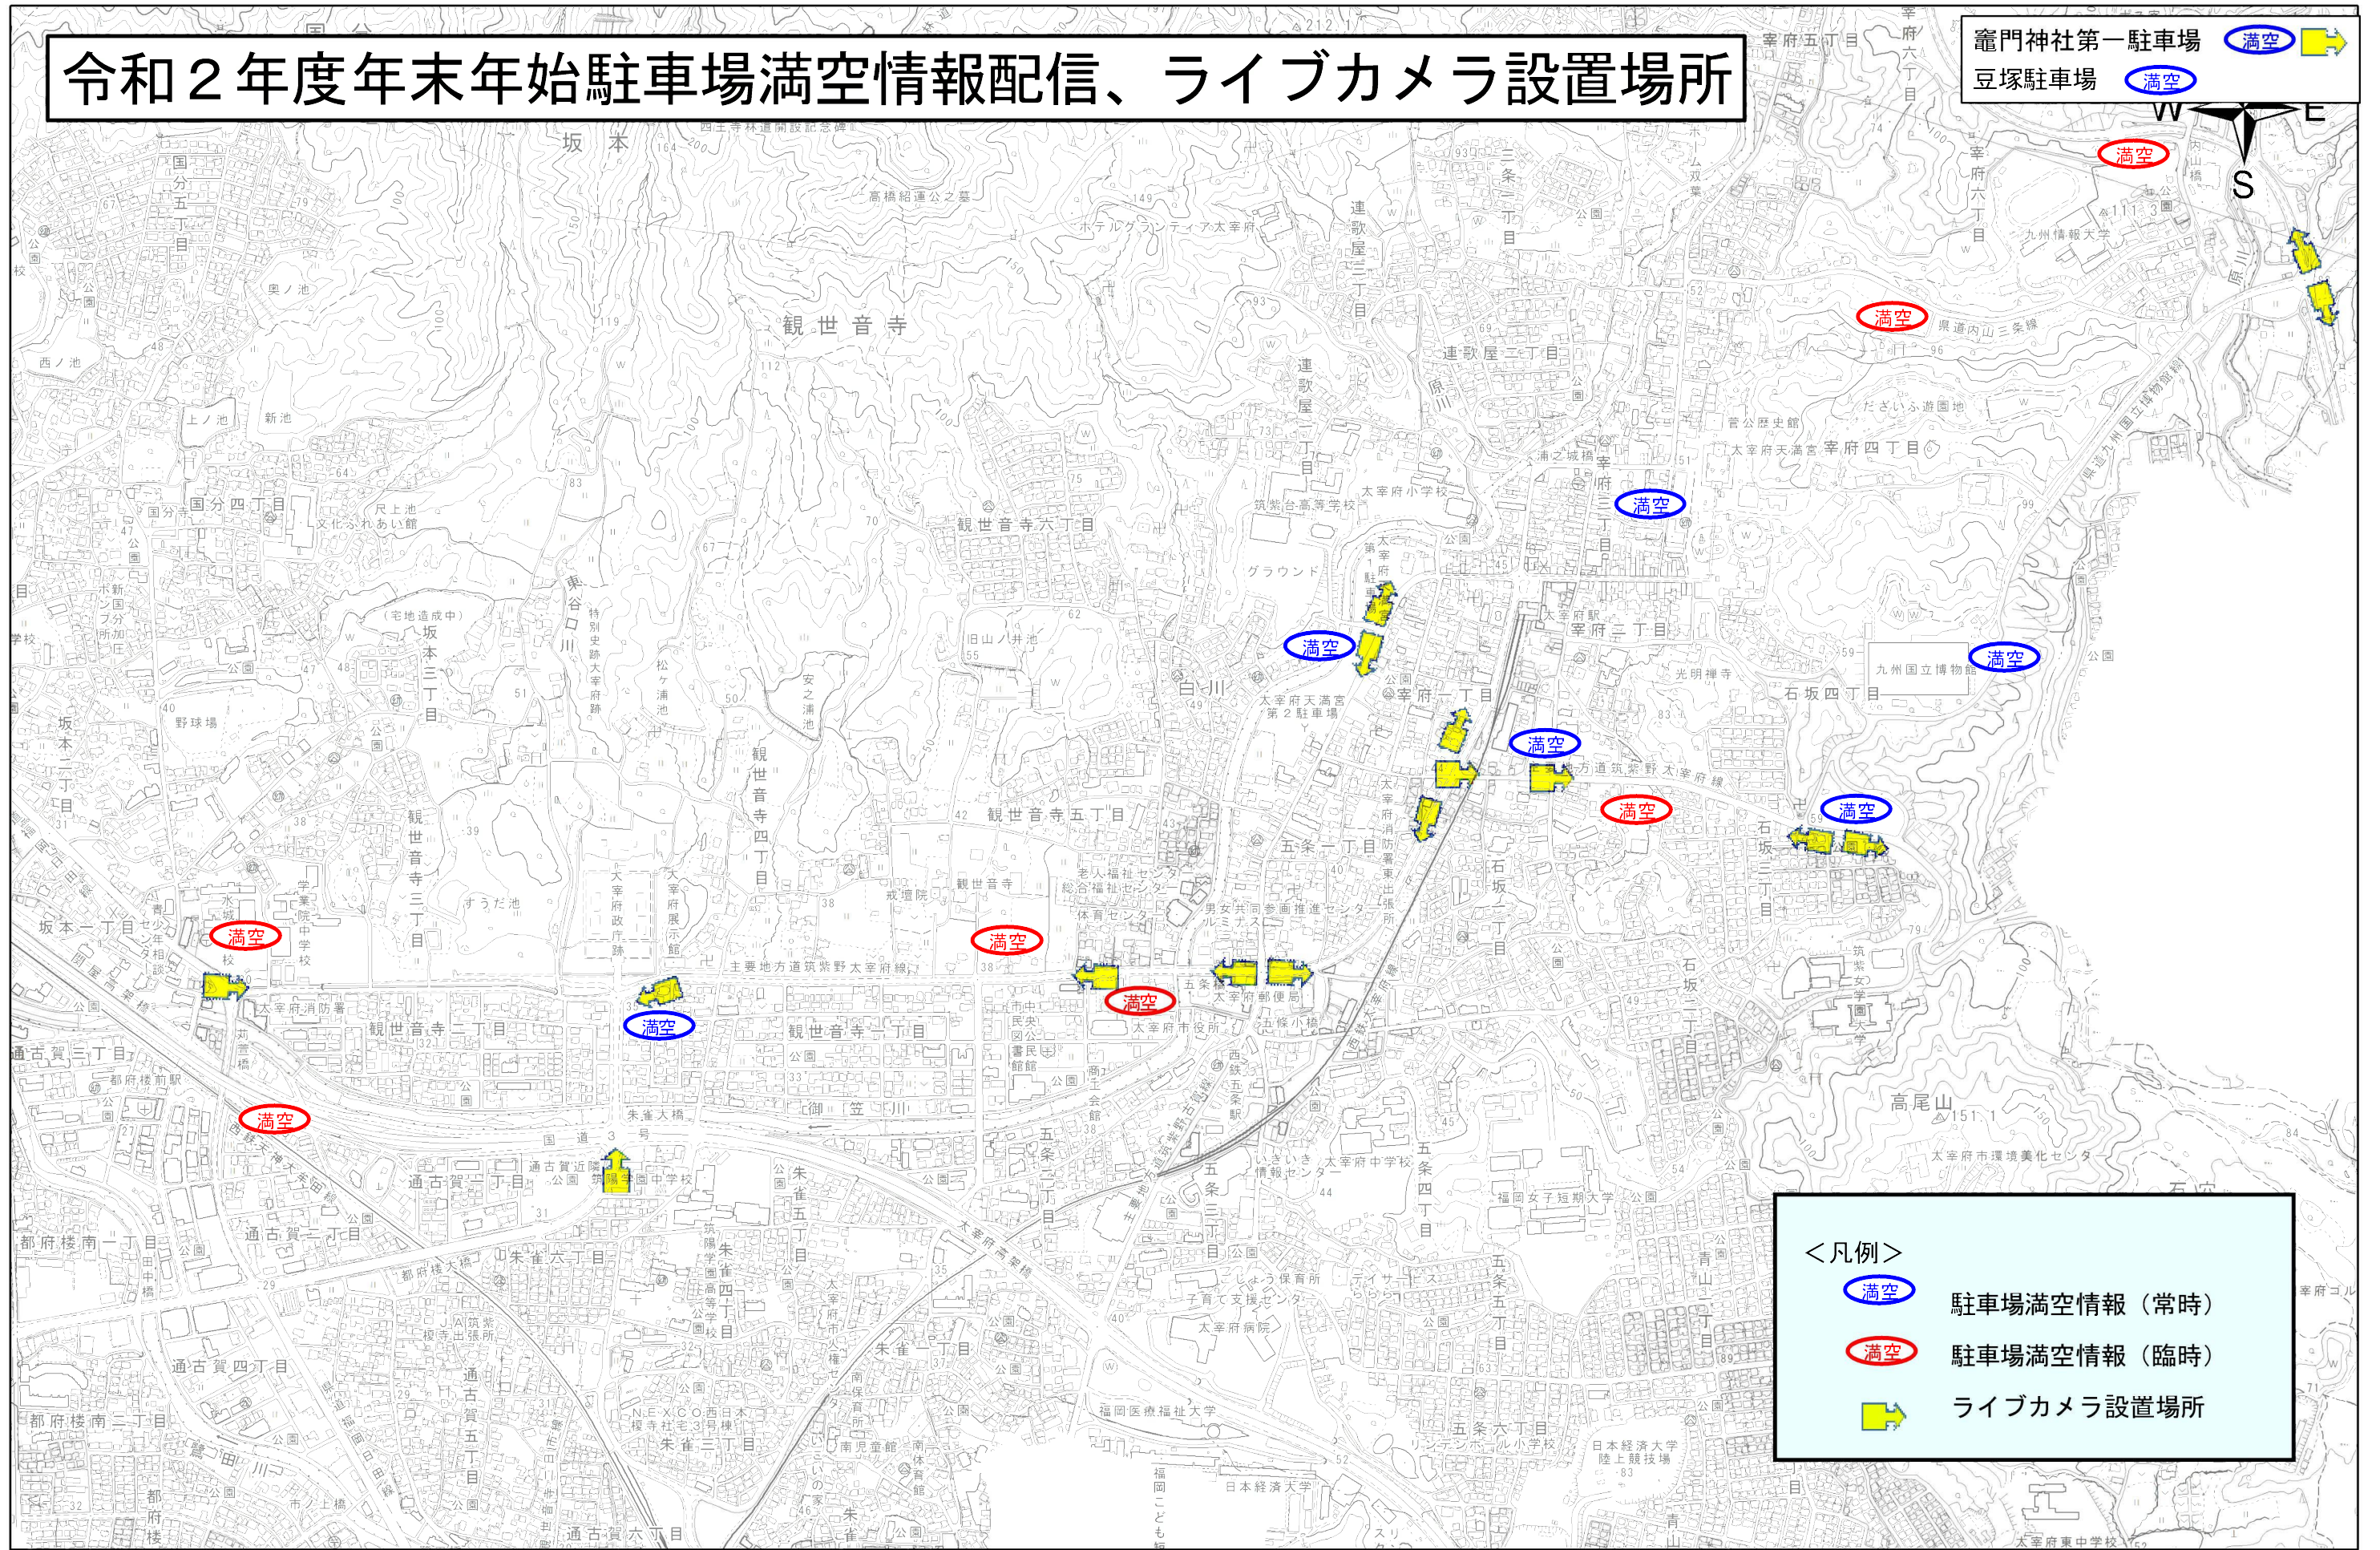

令和2年度年末年始駐車場満空情報配信、ライブカメラ設置場所

竈門神社第一駐車場 **満空** 
 豆塚駐車場 **満空** 

<凡例>

-  駐車場満空情報 (常時)
-  駐車場満空情報 (臨時)
-  ライブカメラ設置場所

1:9,757