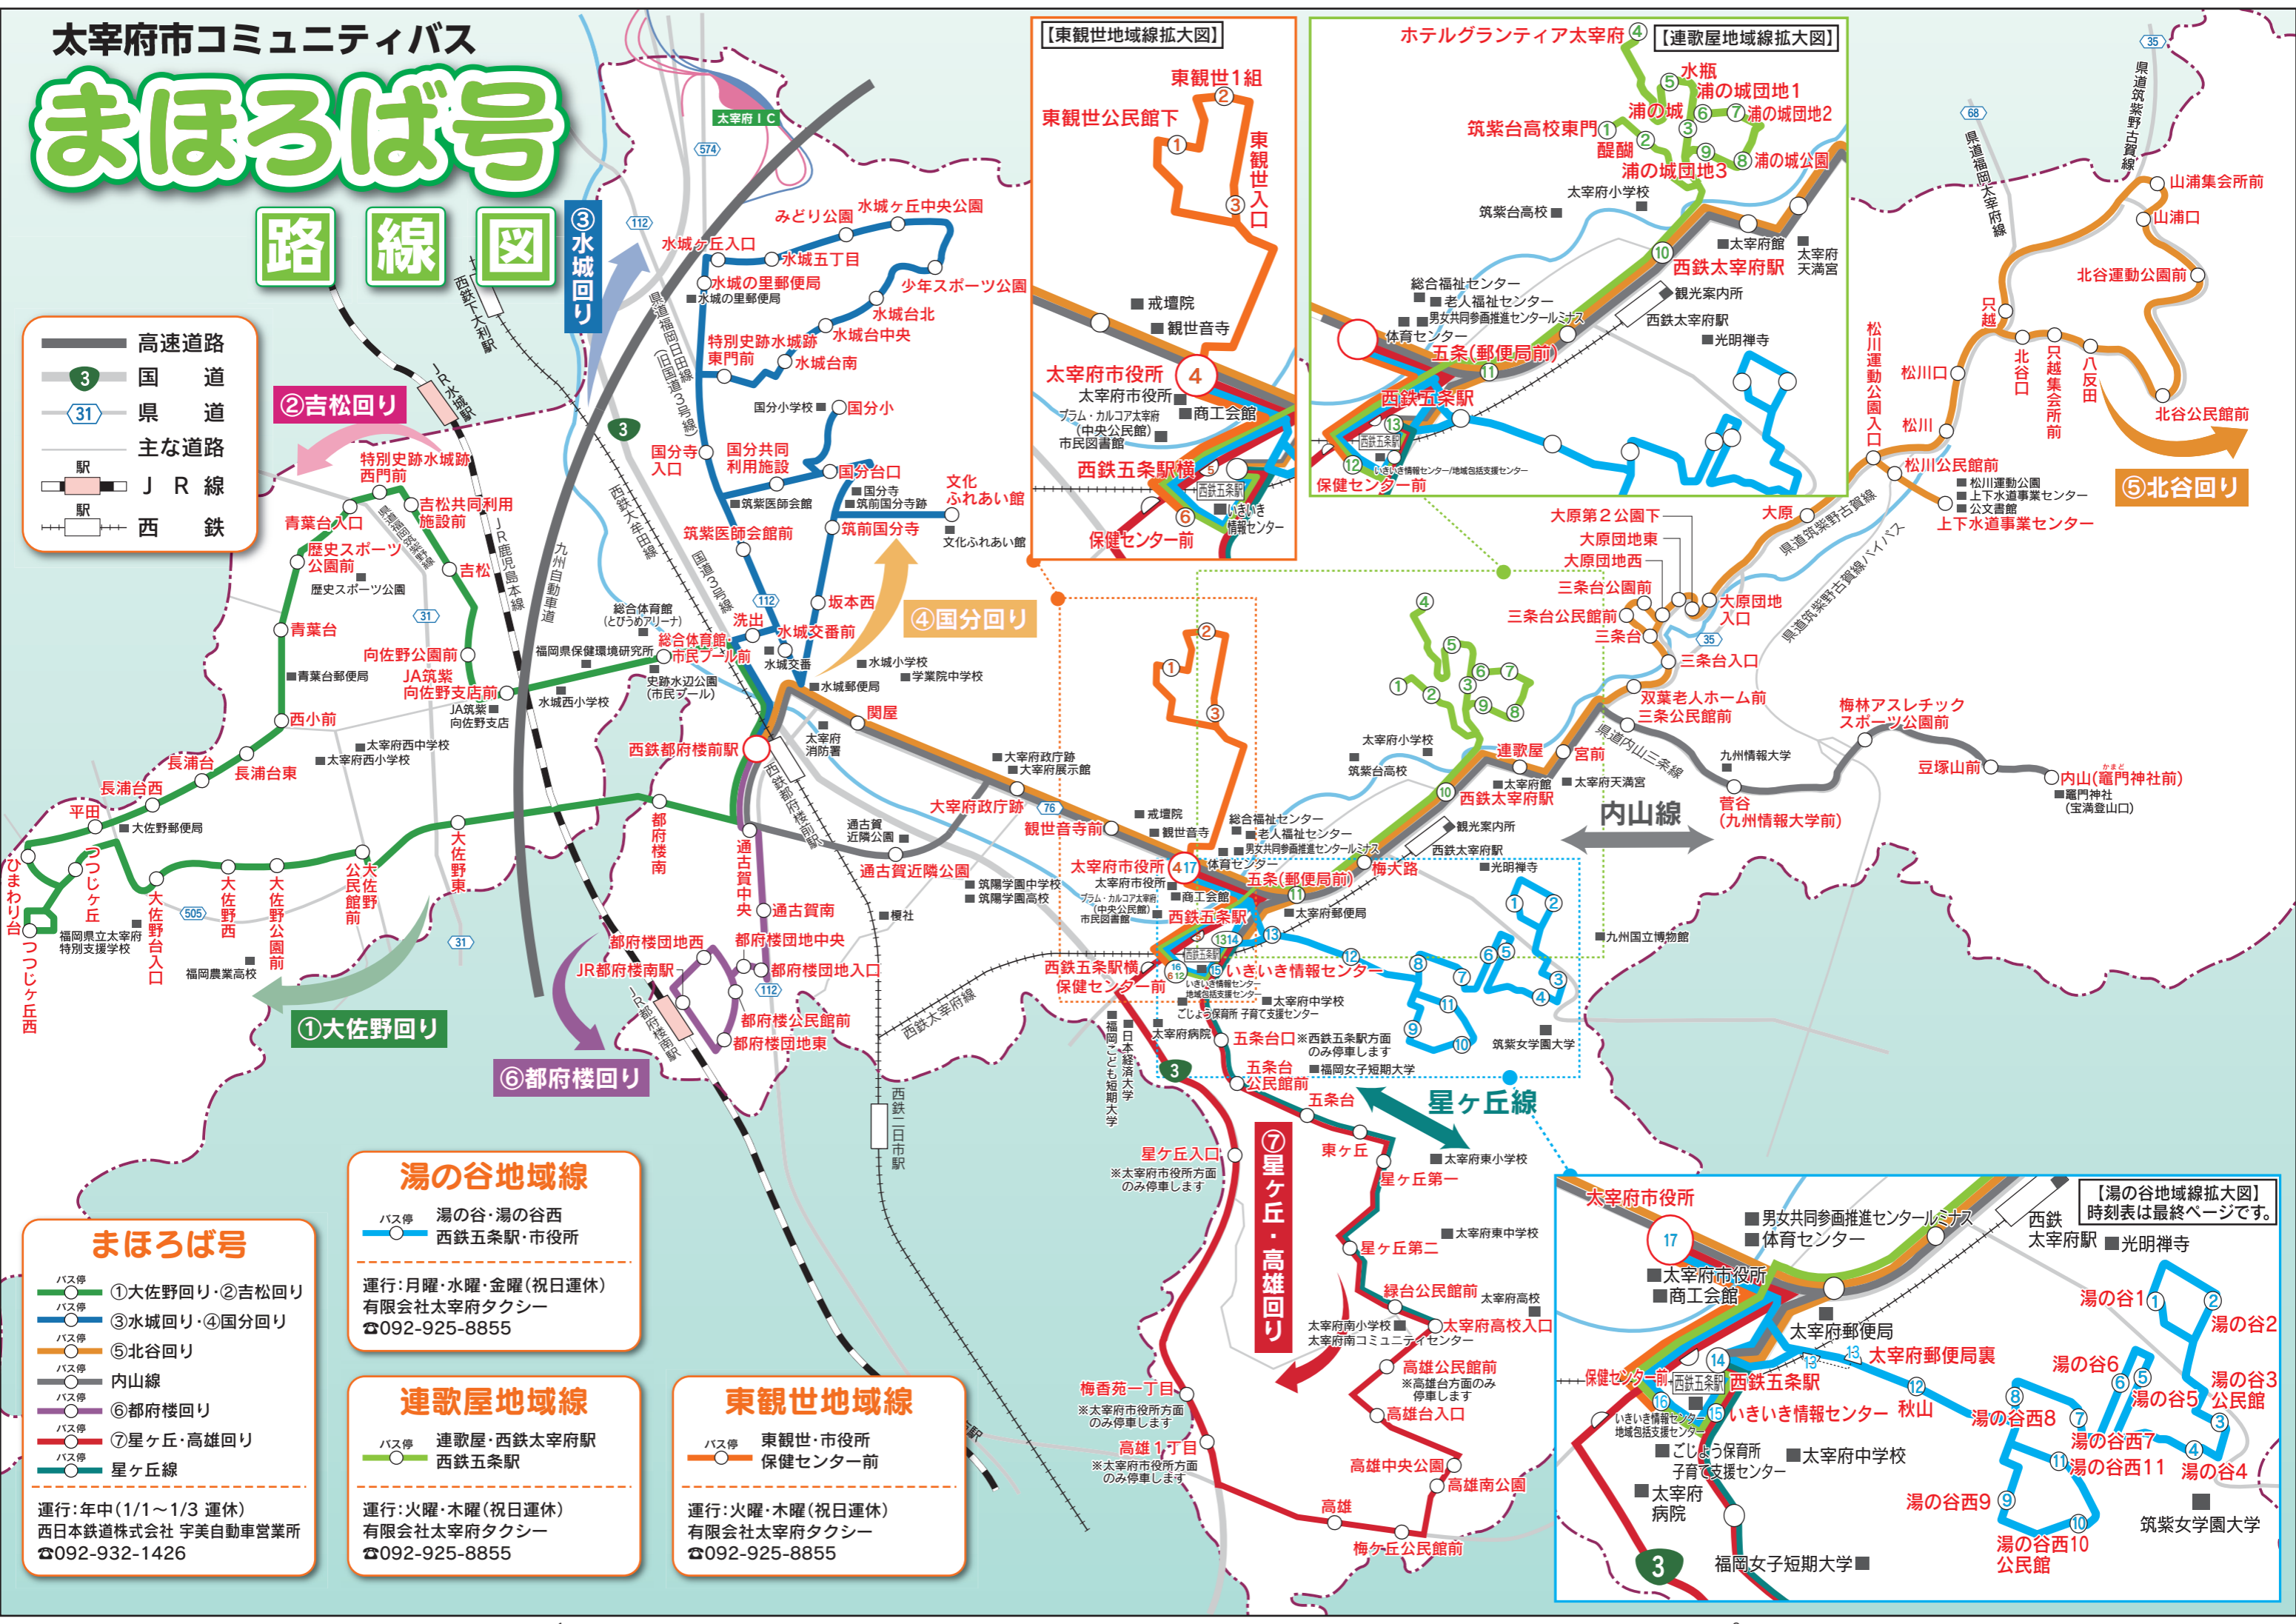

# 太宰府市コミュニティバス

### まほろば号

- バス停 ①大佐野回り・②吉松回り
- バス停 ③水城回り・④国分回り
- バス停 ⑤北谷回り
- バス停 内山線
- バス停 ⑥都府楼回り
- バス停 ⑦星ヶ丘・高雄回り
- バス停 星ヶ丘線

運行: 年中(1/1~1/3 運休)  
西日本鉄道株式会社 宇美自動車営業所  
☎092-932-1426

### 湯の谷地域線

バス停 湯の谷・湯の谷西  
西鉄五条駅・市役所

運行: 月曜・水曜・金曜(祝日運休)  
有限会社太宰府タクシー  
☎092-925-8855

### 東観世地域線

バス停 東観世・市役所  
保健センター前

運行: 火曜・木曜(祝日運休)  
有限会社太宰府タクシー  
☎092-925-8855

【湯の谷地域線拡大図】  
時刻表は最終ページです。