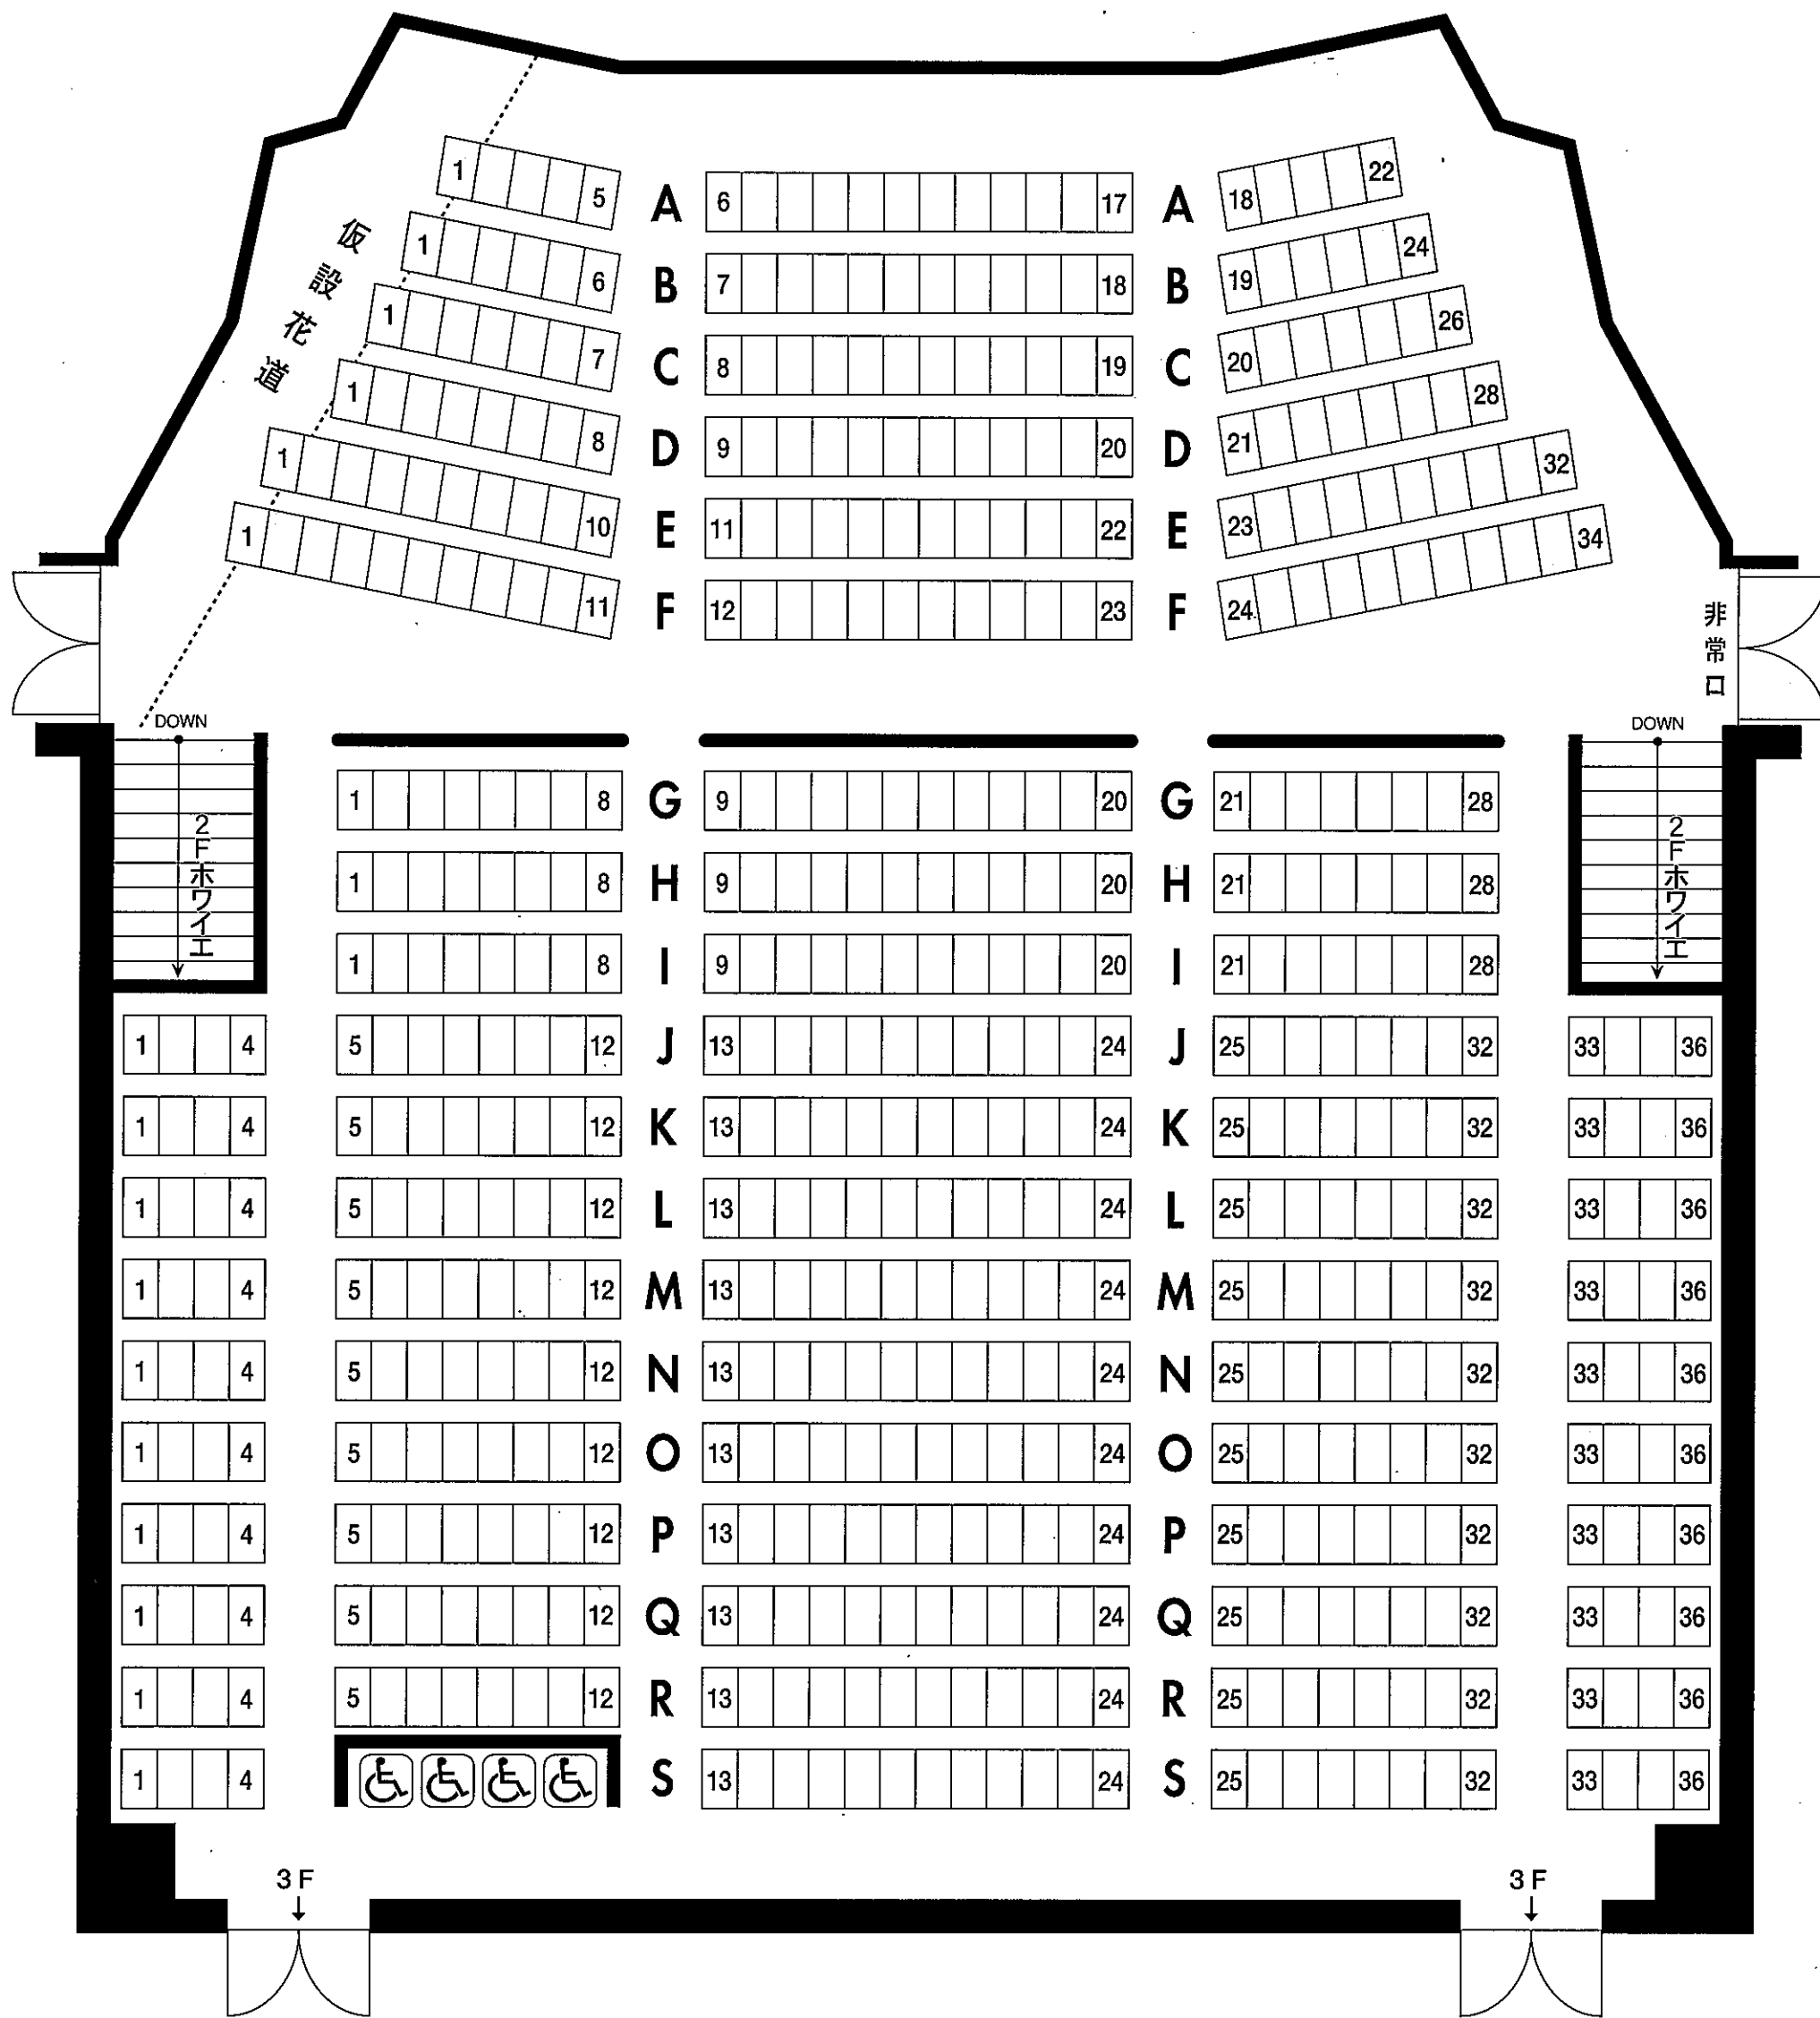

舞 台

3F ホワイエ

客席数 / 602席
 車椅子席 / 4席
 [] は移動席

**太宰府市中央公民館
 ホール客席案内図**