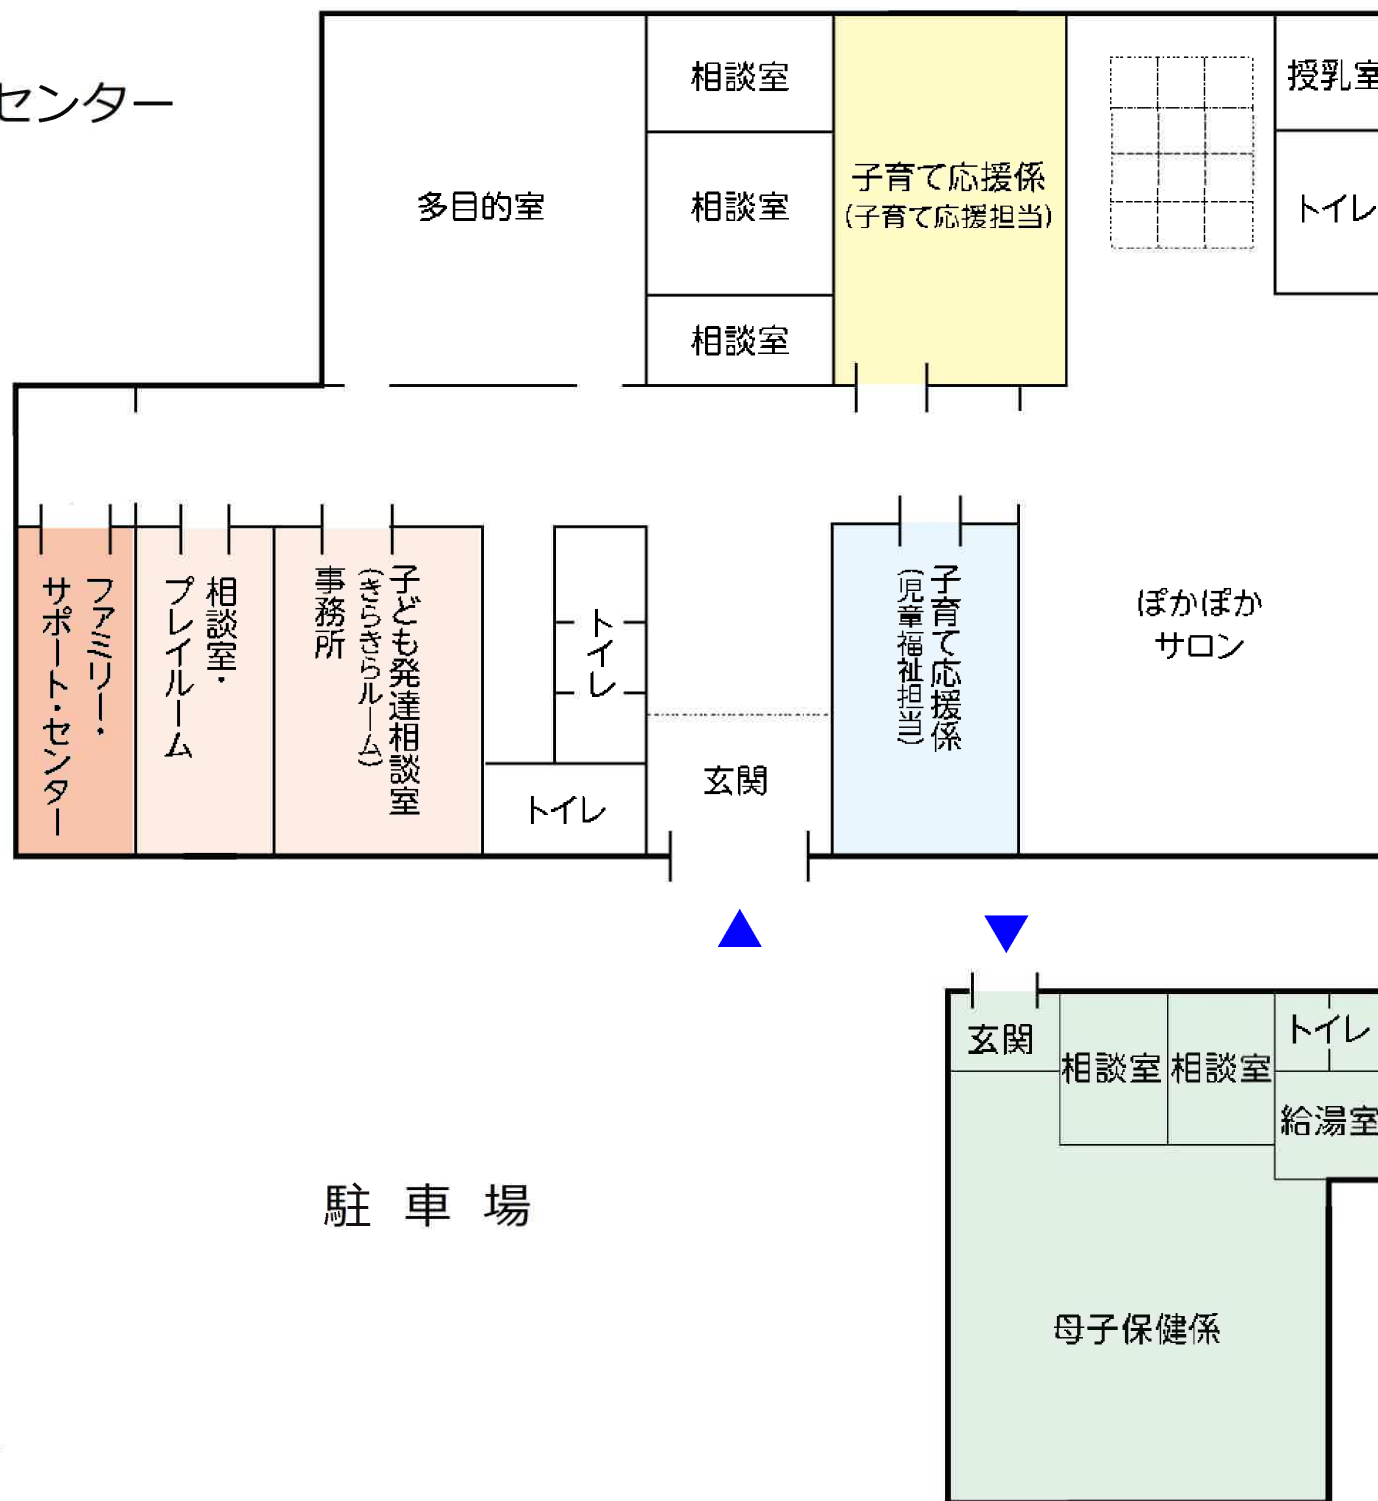

愛称 うめっこテラス

太宰府市子育て支援センター

# 館内図

太宰府市子育て支援センター

太宰府市健康福祉部子育て支援課

所在地/太宰府市五条3-7-1

開所時間/ 8:30~17:00

お休み/ 土・日・祝 年末年始