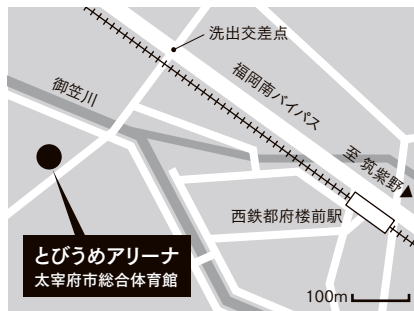

大河ドラマ

「光る君へ」スペシャルトークショー in だざいふ

大河ドラマ「光る君へ」の出演者が撮影の舞台裏やドラマの見どころなどを語ります。

2024年11月23日(土・祝) 午後3時～ とびうめアリーナ (太宰府市向佐野21-2)

観覧無料
要事前申込

■出演

吉高由里子さん(主人公 まひろ/紫式部役)
竜星涼さん(藤原隆家役)
内田ゆきさん(「光る君へ」制作統括)

下記のいずれかの方法で申し込んでください。

インターネット

右記申込フォームからお申し込みください。

締切:10月27日(日)午後11時59分

お申し込みは
こちらから!▶

往復はがき

※インターネットで申し込みができない方はこちらから

往信面うら面と返信面おもて面に、郵便番号、住所・名前・年齢・電話番号・参加希望人数(1枚につき2人まで・2人参加の場合は同行者の名前・連絡先)を記入してお申し込みください。

宛先:〒818-0198 太宰府市観世音寺1-1-1「太宰府市文化財課 光る君へスペシャルトークショー係」宛

締切:10月27日(日)必着

◎手話通訳、要約筆記、車いす席を用意します。 ※ご希望の方は応募時にお知らせください。

〈注意事項〉※応募は1人1件。応募多数の場合は抽選し、11月上旬頃に結果を通知します。※未就学児も入場できます。ただし、1歳以上のお子さんは入場券が必要です。※入場券の売買や譲渡は固く禁止します。転売目的と判明した場合、応募は無効です。また、売買が確認された場合は入場をお断りします。※18歳未満の方が応募する際には、保護者の承諾を得たうえで、申込時に「保護者の承諾の有無」と「保護者のお名前・電話番号」を記入してください。※架空・他人の情報で申し込んだ場合や、不備がある場合は、応募は無効です。※荒天などの影響でイベントを中止する場合、別日への振り替えはありません。※事情により出演者や内容を変更する場合があります。※個人情報には本イベントの応募受付・入場券発行の目的以外には使用しません。

〈交通案内〉

- ■西鉄電車:西鉄大牟田線
  「都府楼前駅」下車徒歩約10分
- ■自家用車:九州自動車道
  「太宰府インター」から約3km
  「筑紫野インター」から約5.7km

※駐車場には限りがあります。また、周辺の道路は日頃より混雑しているため、なるべく公共交通機関をご利用ください。

応募方法

主催:太宰府市 共催:NHK福岡放送局

企画展示

大河ドラマ

「光る君へ」企画展示 in だざいふ

入場料
無料

大河ドラマ「光る君へ」に登場する衣装や小道具を展示します。

2024年11月25日(月)～12月25日(水)

午後10時～午後6時 ※毎週水曜休館。ただし12月25日(水)は開館。
※12月25日(水)は午後3時まで

太宰府館 2階 (太宰府市宰府3-2-3)

※展示物は、一部を除いて写真撮影いただけます。

主催:太宰府市

〈交通案内〉

- ■西鉄電車:西鉄太宰府線
  「太宰府駅」下車約2分

※会場には駐車場がありません。
公共交通機関をご利用ください。