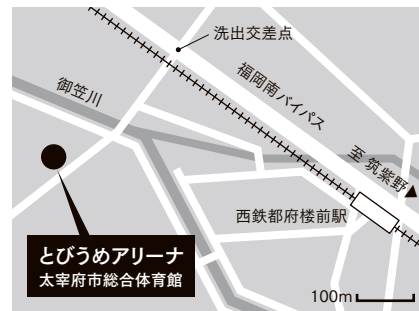

大河ドラマ

「光る君へ」スペシャルトークショー in だざいふ

大河ドラマ「光る君へ」の出演者が撮影の舞台裏やドラマの見どころなどを語ります。

2024年11月23日(土・祝) 午後3時～ とびうめアリーナ (太宰府市向佐野21-2)

観覧無料
要事前申込

■出演

吉高由里子さん(主人公 まひろ/紫式部役)
竜星涼さん(藤原隆家役)
内田ゆきさん(「光る君へ」制作統括)

下記のいずれかの方法で申し込んでください。

インターネット

右記申込フォームからお申し込みください。

締切:10月27日(日)午後11時59分

お申し込みは
こちらから!▶

往復はがき

※インターネットで申し込みができない方はこちらから

往信面うら面と返信面おもて面に、郵便番号、住所・名前・年齢・電話番号・参加希望人数(1枚につき2人まで・2人参加の場合は同行者の名前・連絡先)を記入してお申し込みください。

宛先:〒818-0198 太宰府市観世音寺1-1-1「太宰府市文化財課 光る君へスペシャルトークショー係」宛

締切:10月27日(日)必着

◎手話通訳、要約筆記、車いす席を用意します。*ご希望の方は応募時にお知らせください。

〈注意事項〉※応募は1人1件。応募多数の場合は抽選し、11月上旬頃に結果を通知します。*未就学児も入場できます。ただし、1歳以上のお子さんは入場券が必要です。*入場券の売買や譲渡は固く禁止します。転売目的と判明した場合、応募は無効です。また、売買が確認された場合は入場をお断りします。*18歳未満の方が応募する際には、保護者の承諾を得たうえで、申込時に「保護者の承諾の有無」と「保護者のお名前・電話番号」を記入してください。*架空・他人の情報で申し込んだ場合や、不備がある場合は、応募は無効です。*荒天などの影響でイベントを中止する場合、別日への振り替えはありません。*事情により出演者や内容を変更する場合があります。*個人情報情報は本イベントの応募受付・入場券発行の目的以外には使用しません。

〈交通案内〉

- ■西鉄電車:西鉄大牟田線
  「都府楼前駅」下車徒歩約10分
- ■自家用車:九州自動車道
  「太宰府インター」から約3km
  「筑紫野インター」から約5.7km

*駐車場には限りがあります。また、周辺の道路は日頃より混雑しているため、なるべく公共交通機関をご利用ください。

応募方法

主催:太宰府市 共催:NHK福岡放送局

企画 展示

大河ドラマ

「光る君へ」企画展示 in だざいふ

**入場料
無料**

大河ドラマ「光る君へ」に登場する衣装や小道具を展示します。

2024年11月25日(月)～12月25日(水)

午後10時～午後6時 ※毎週水曜休館。ただし12月25日(水)は開館。
※12月25日(水)は午後3時まで

太宰府館 2階 (太宰府市宰府3-2-3)

※展示物は、一部を除いて写真撮影いただけます。

主催:太宰府市

〈交通案内〉

- ■西鉄電車:西鉄太宰府線
  「太宰府駅」下車約2分

*会場には駐車場がありません。
公共交通機関をご利用ください。