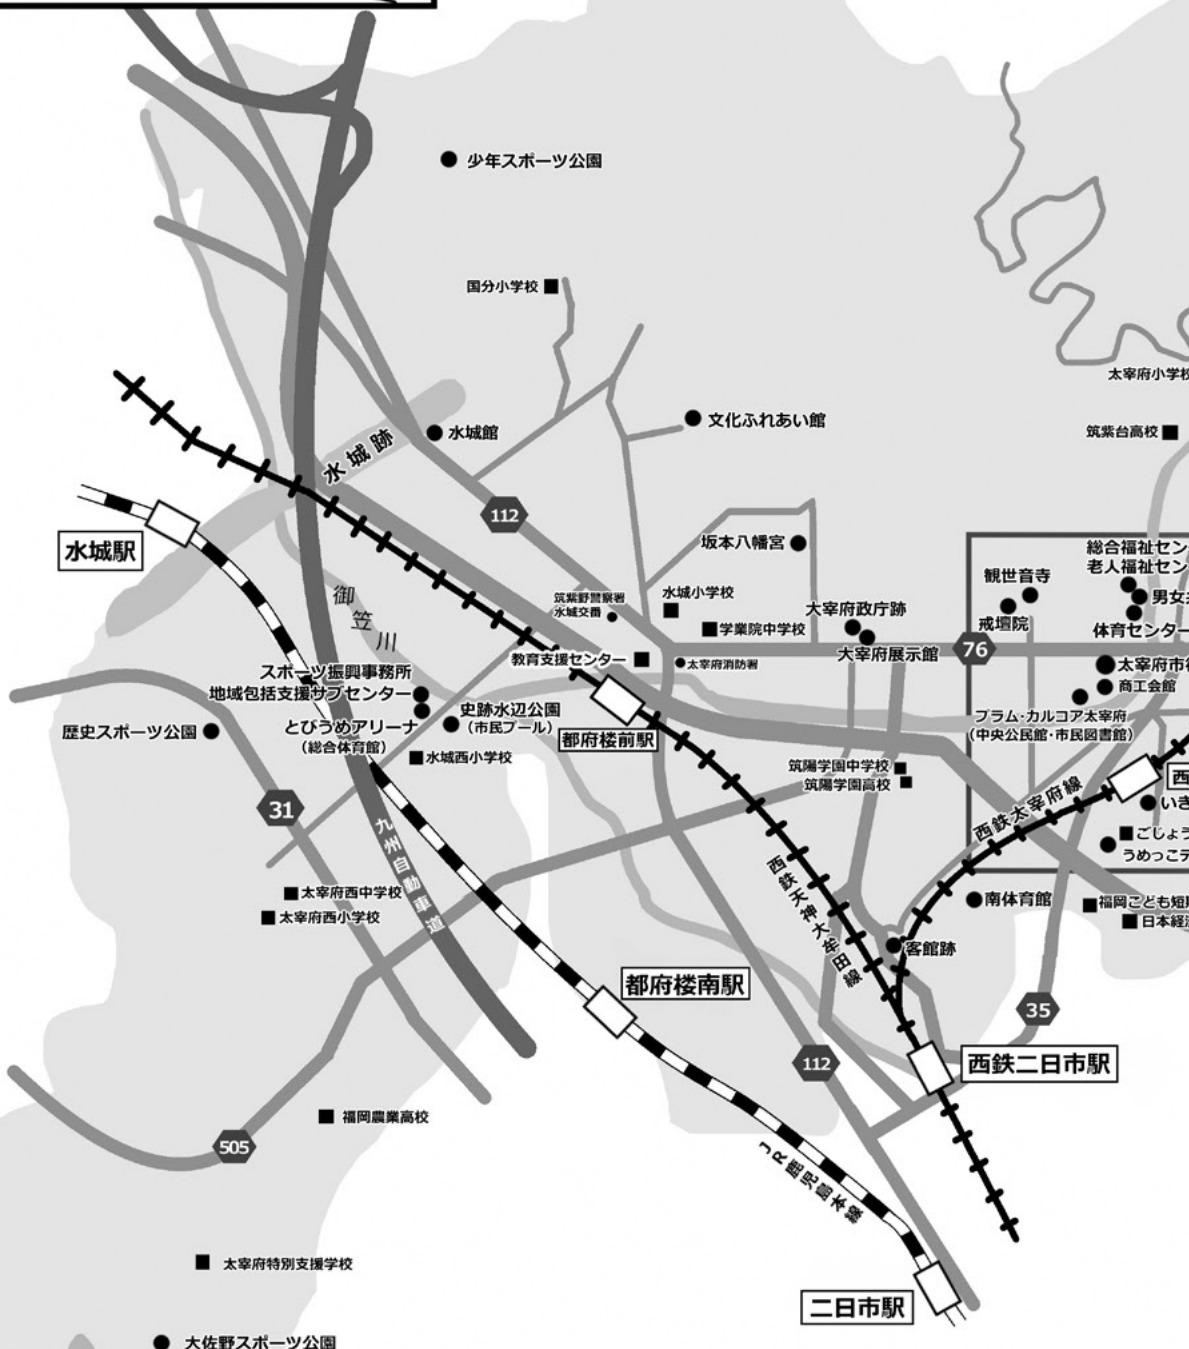

太宰府市 マップ

令和6年3月1日現在

太宰府市案内図