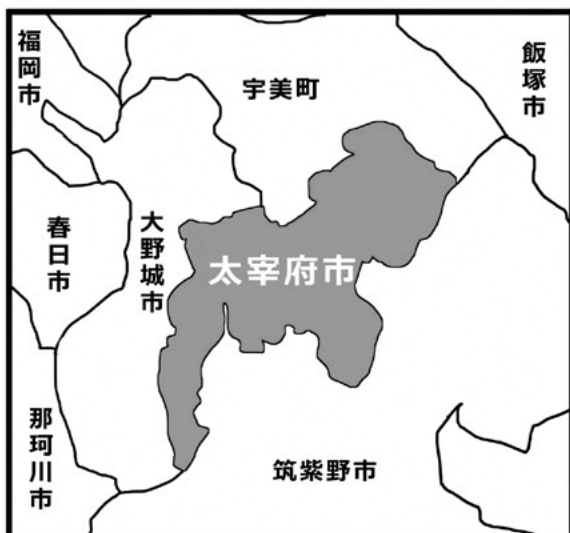

太宰府市 マップ

令和6年3月1日現在

太宰府市案内図