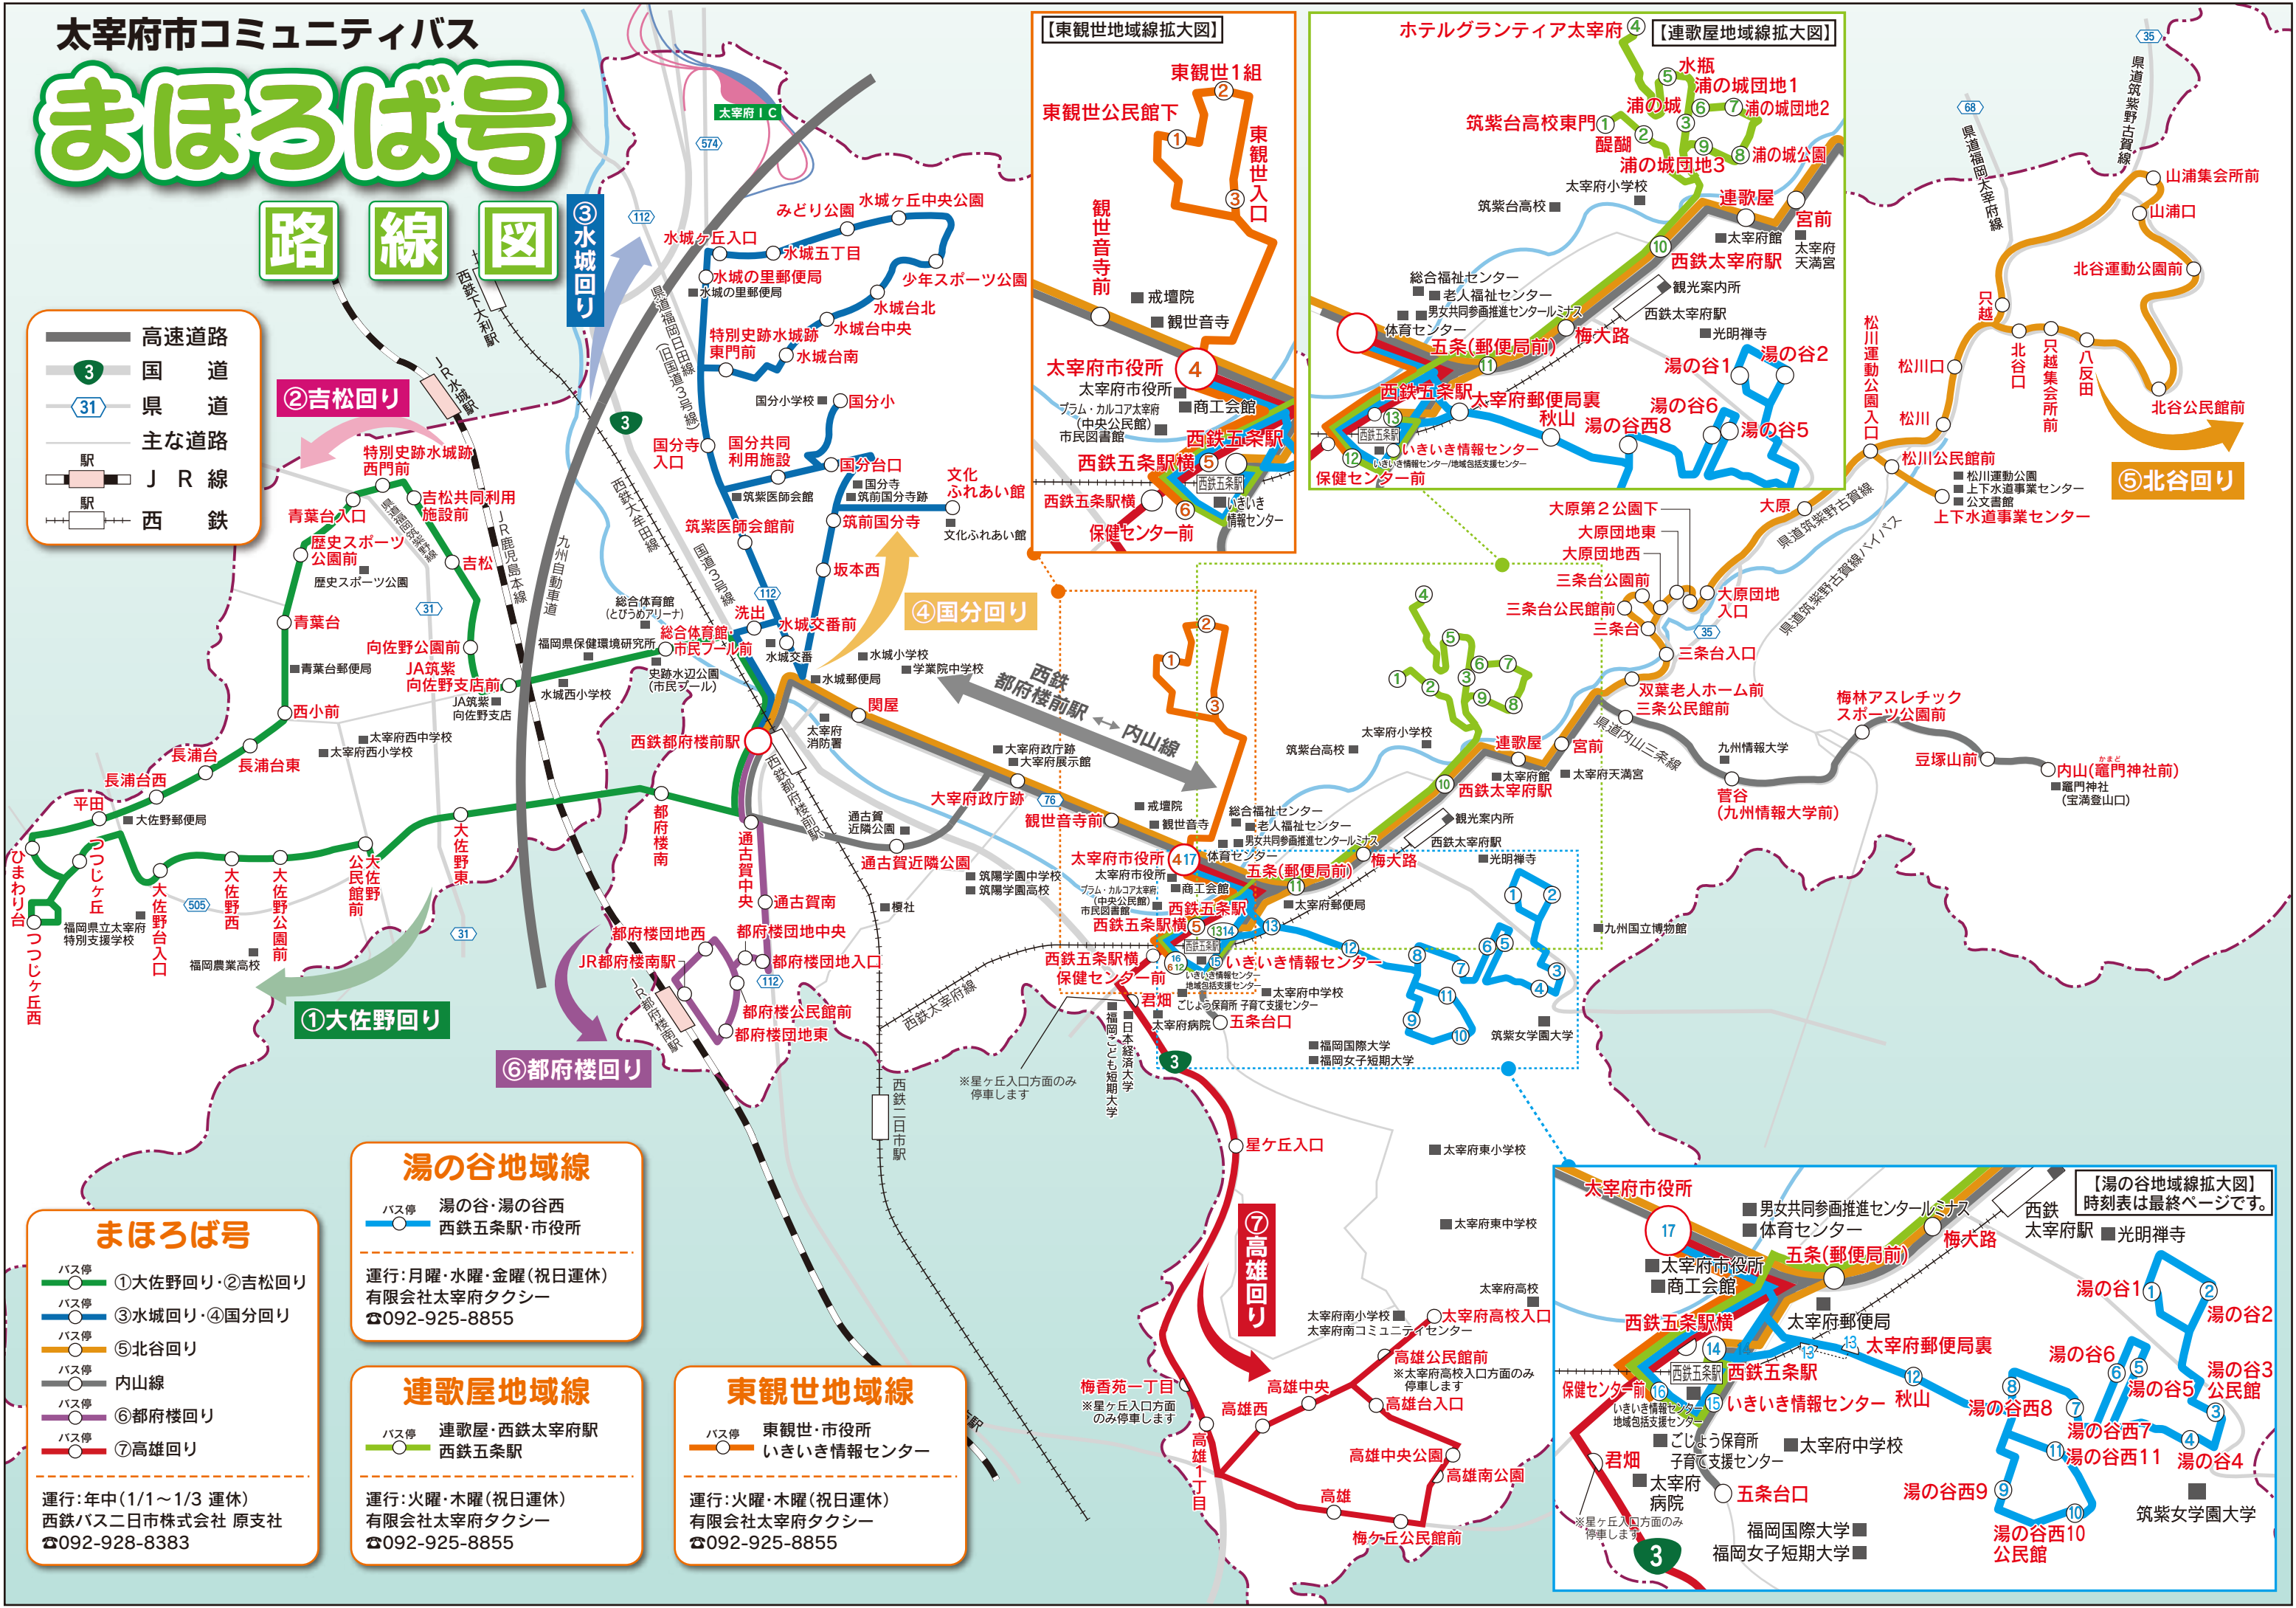

太宰府市コミュニティバス

まほろば号

路線図

高速道路
 国道
 県道
 主な道路
 JR線
 西鉄

【東観世地域線拡大図】

東観世1組
東観世公民館下
東観世入口
観世音寺前
太宰府市役所
西鉄五条駅
西鉄五条駅横
保健センター前

【連歌屋地域線拡大図】

ホテルグランティア太宰府
水瓶 浦の城団地1
浦の城 浦の城団地2
浦の城 浦の城団地3
浦の城公園
連歌屋
宮前
西鉄太宰府駅
西鉄太宰府駅
湯の谷1
湯の谷2
湯の谷3
湯の谷4
湯の谷5
湯の谷6
湯の谷7
湯の谷8
湯の谷9
湯の谷10
湯の谷11
湯の谷12
湯の谷13
湯の谷14
湯の谷15
湯の谷16
湯の谷17
湯の谷18
湯の谷19
湯の谷20

まほろば号

バス停 ①大佐野回り・②吉松回り
 バス停 ③水城回り・④国分回り
 バス停 ⑤北谷回り
 バス停 内山線
 バス停 ⑥都府楼回り
 バス停 ⑦高雄回り

運行:年中(1/1~1/3 運休)
 西鉄バス二日市株式会社 原支社
 ☎092-928-8383

湯の谷地域線

バス停 湯の谷・湯の谷西
 西鉄五条駅・市役所

運行:月曜・水曜・金曜(祝日運休)
 有限会社太宰府タクシー
 ☎092-925-8855

連歌屋地域線

バス停 連歌屋・西鉄太宰府駅
 西鉄五条駅

運行:火曜・木曜(祝日運休)
 有限会社太宰府タクシー
 ☎092-925-8855

東観世地域線

バス停 東観世・市役所
 いきいき情報センター

運行:火曜・木曜(祝日運休)
 有限会社太宰府タクシー
 ☎092-925-8855

【湯の谷地域線拡大図】

時刻表は最終ページです。

太宰府市役所
 男女共同参画推進センター
 体育センター
 西鉄太宰府駅
 光明禅寺
 西鉄五条駅横
 西鉄五条駅
 太宰府郵便局
 太宰府郵便局裏
 湯の谷1
 湯の谷2
 湯の谷3
 湯の谷4
 湯の谷5
 湯の谷6
 湯の谷7
 湯の谷8
 湯の谷9
 湯の谷10
 湯の谷11
 湯の谷12
 湯の谷13
 湯の谷14
 湯の谷15
 湯の谷16
 湯の谷17
 湯の谷18
 湯の谷19
 湯の谷20