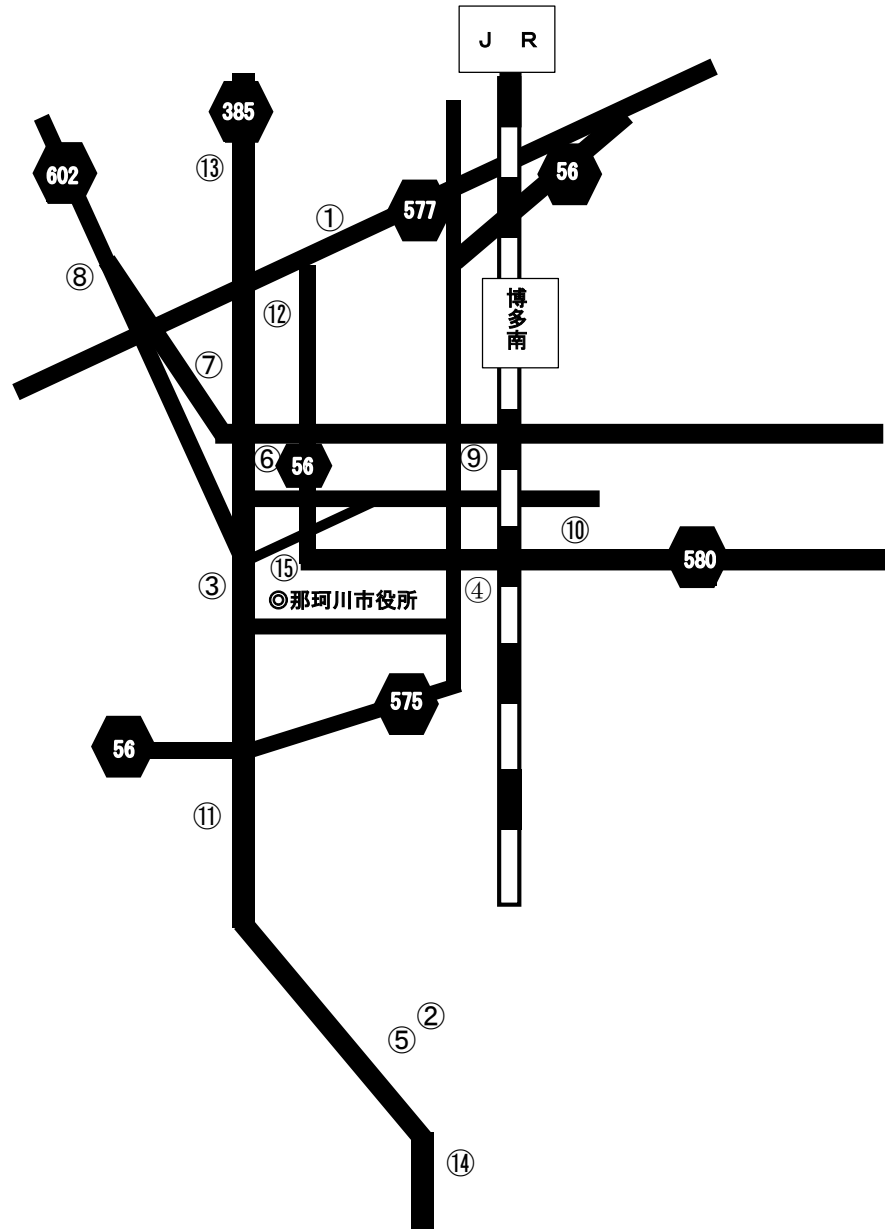

那珂川市（障がい者） ※通所・入所事業所のみ