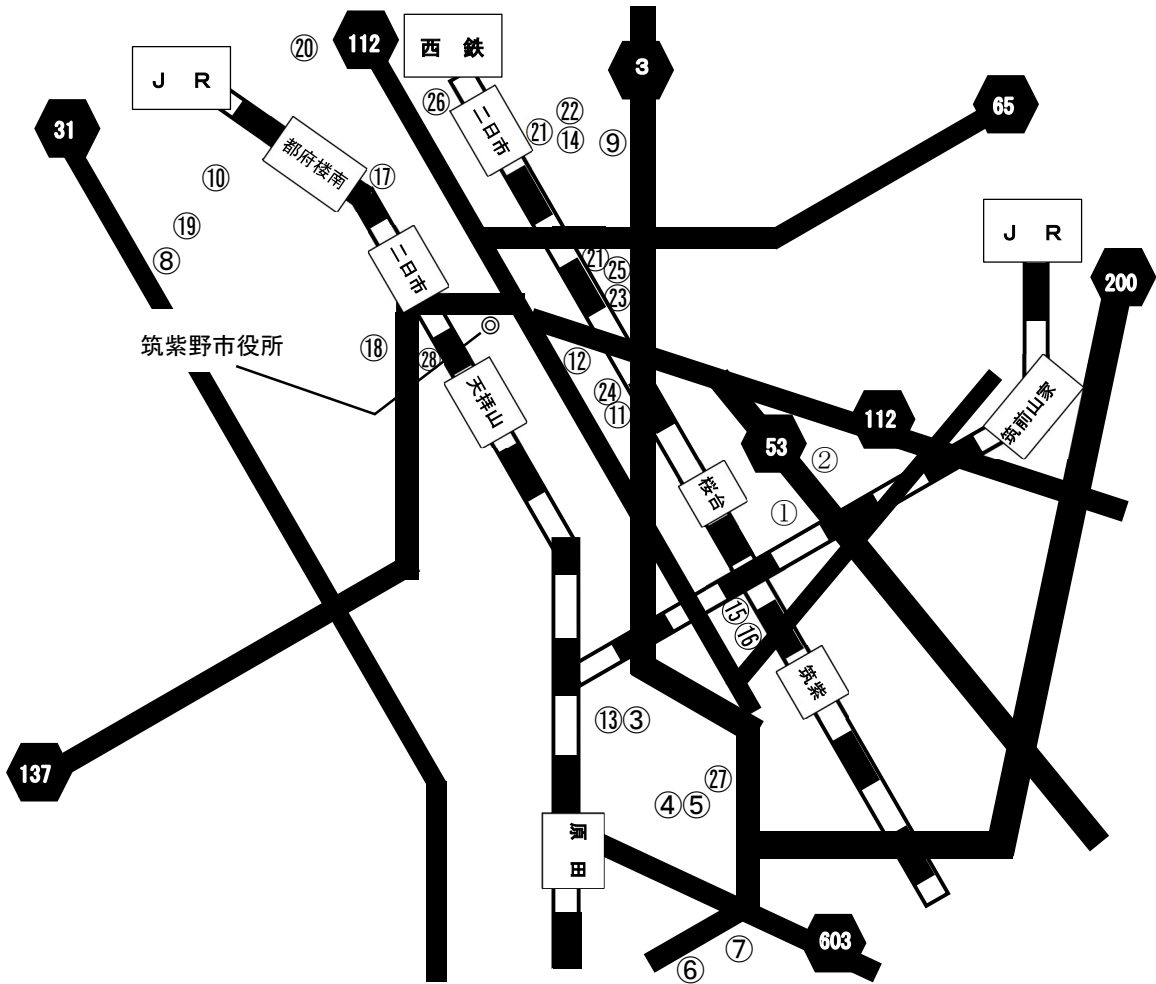

筑紫野市（児童） ※通所・入所事業所のみ