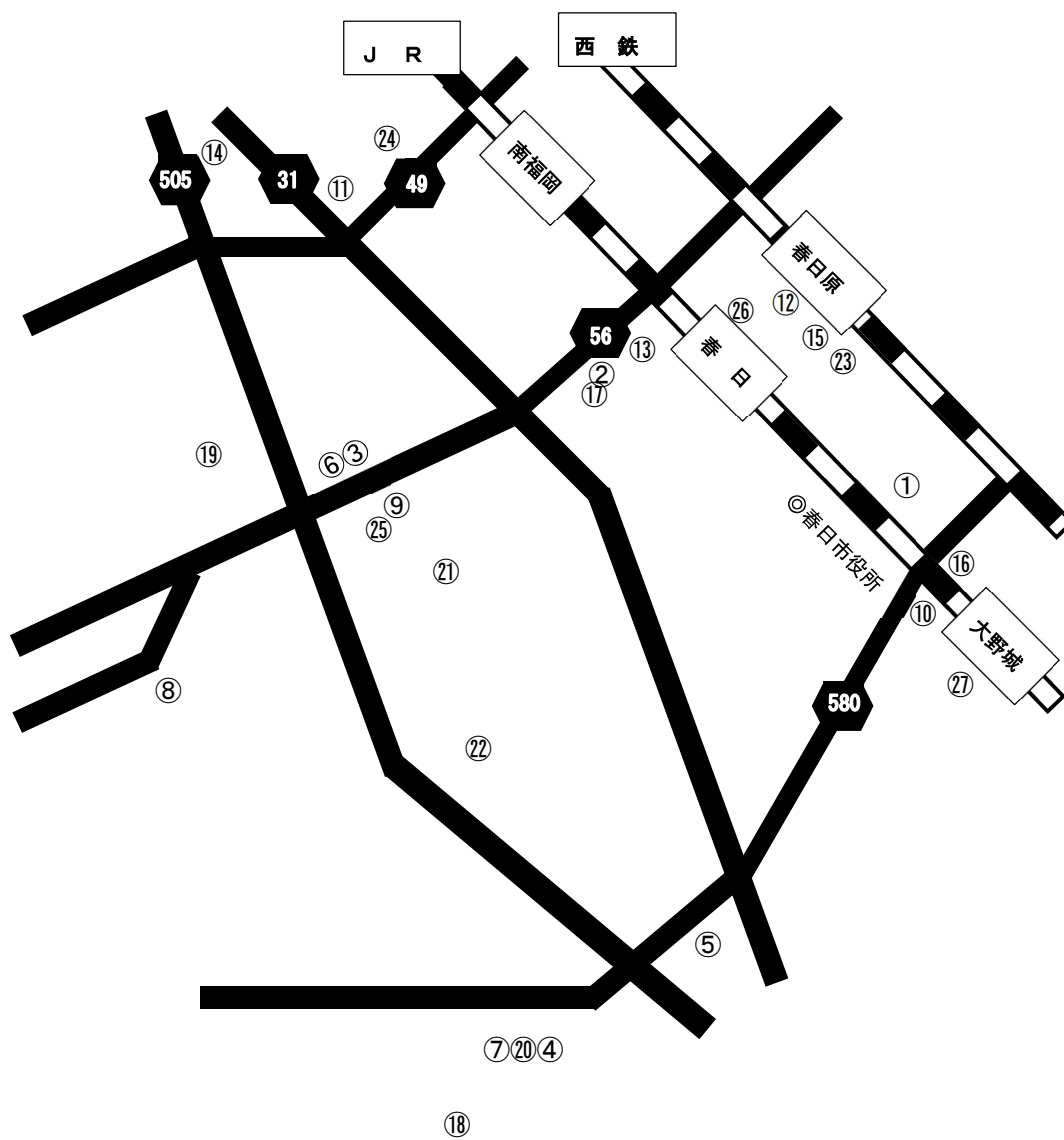

春日市（障がい者） ※通所・入所事業所のみ