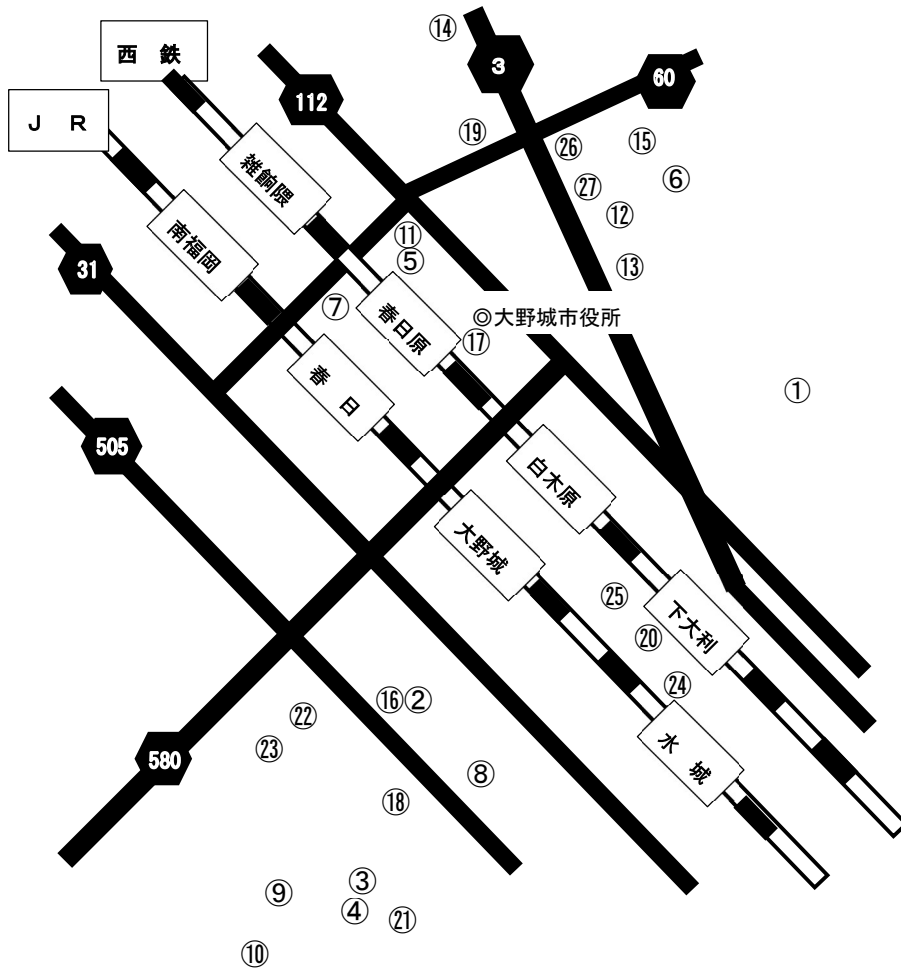

大野城市 (児童) ※通所・入所事業所のみ