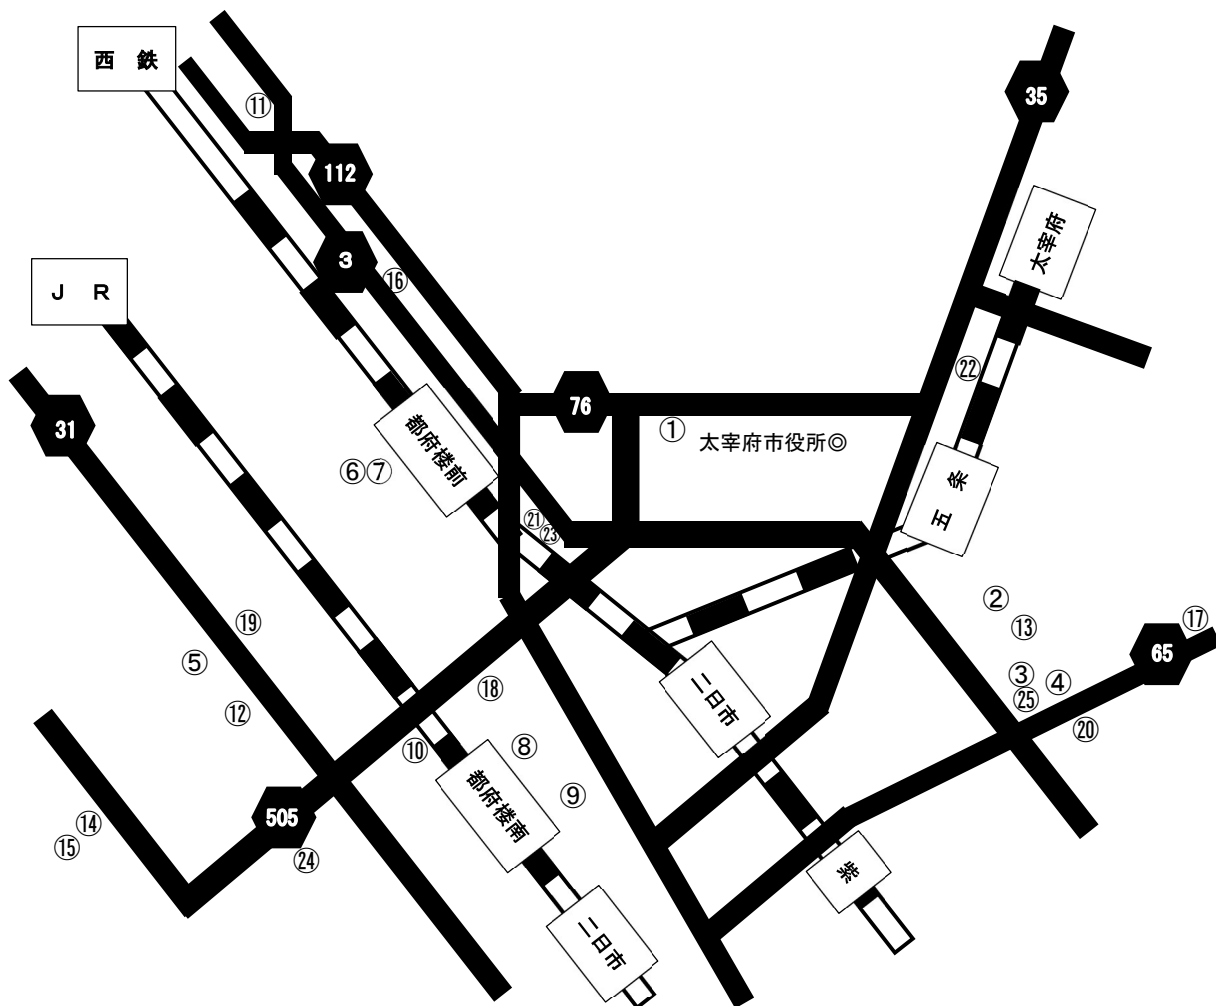

太宰府市（児童） ※通所・入所事業所のみ