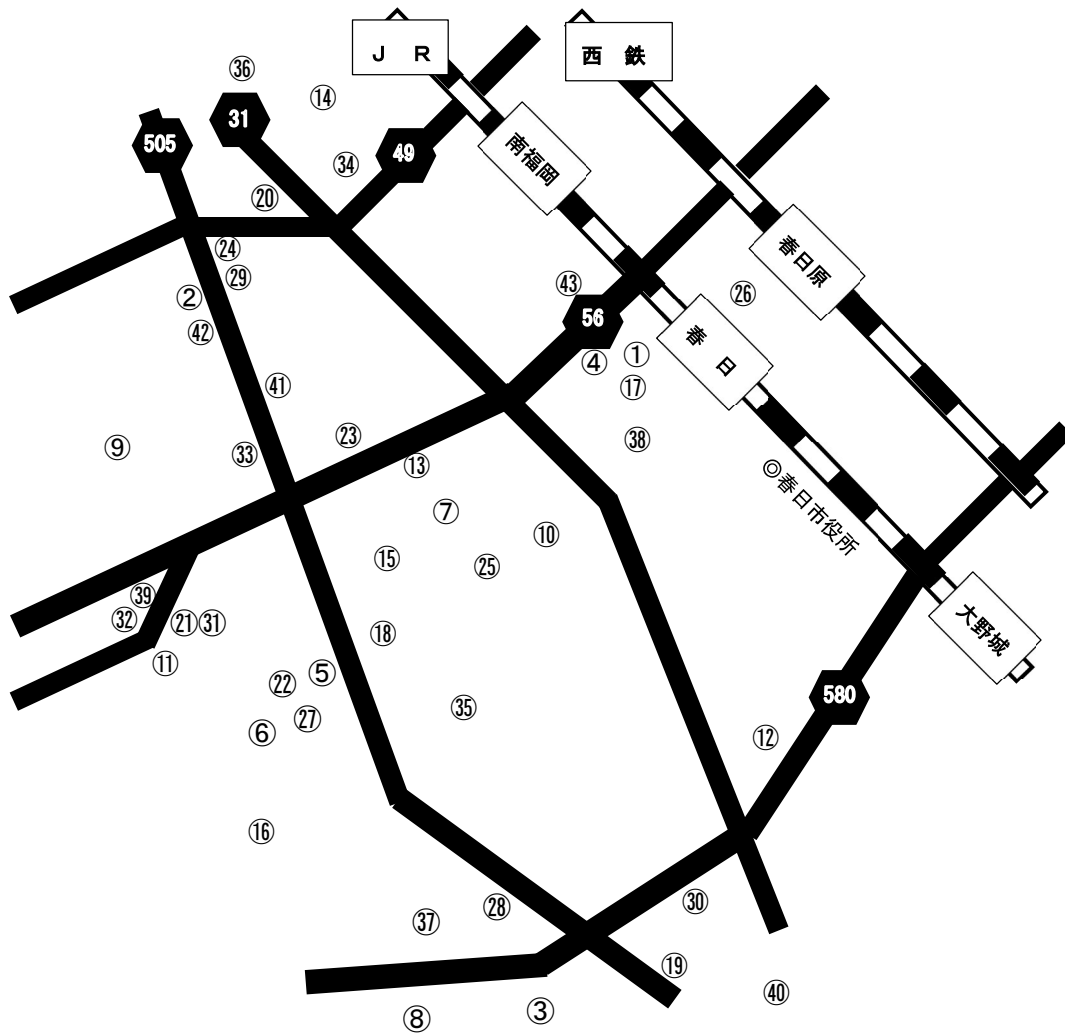

春日市（児童） ※通所・入所事業所のみ

ページ	事業所名	サービス種別
540, 541, 542, 946, 947	① ABUW春日	児発・保育所等訪問支援
543, 544	② KID ACADEMY 春日校	児発
588, 589, 590, 757, 758, 759	③ LUANA	児発・放デイ
545, 546, 547, 699, 700, 701	④ OZデイかすが	児発・放デイ
591, 592, 593, 760, 761, 762	⑤ REBORN	児発・放デイ
548, 549, 550	⑥ UNICO春日	児発
551, 552, 702, 703, 704	⑦ あおりんご	児発・放デイ
594, 595, 763, 764	⑧ カーサ	児発・放デイ
559, 560, 561, 714, 715, 716	⑨ ASO-VIVA	児発・放デイ
ページ	事業所名	サービス種別