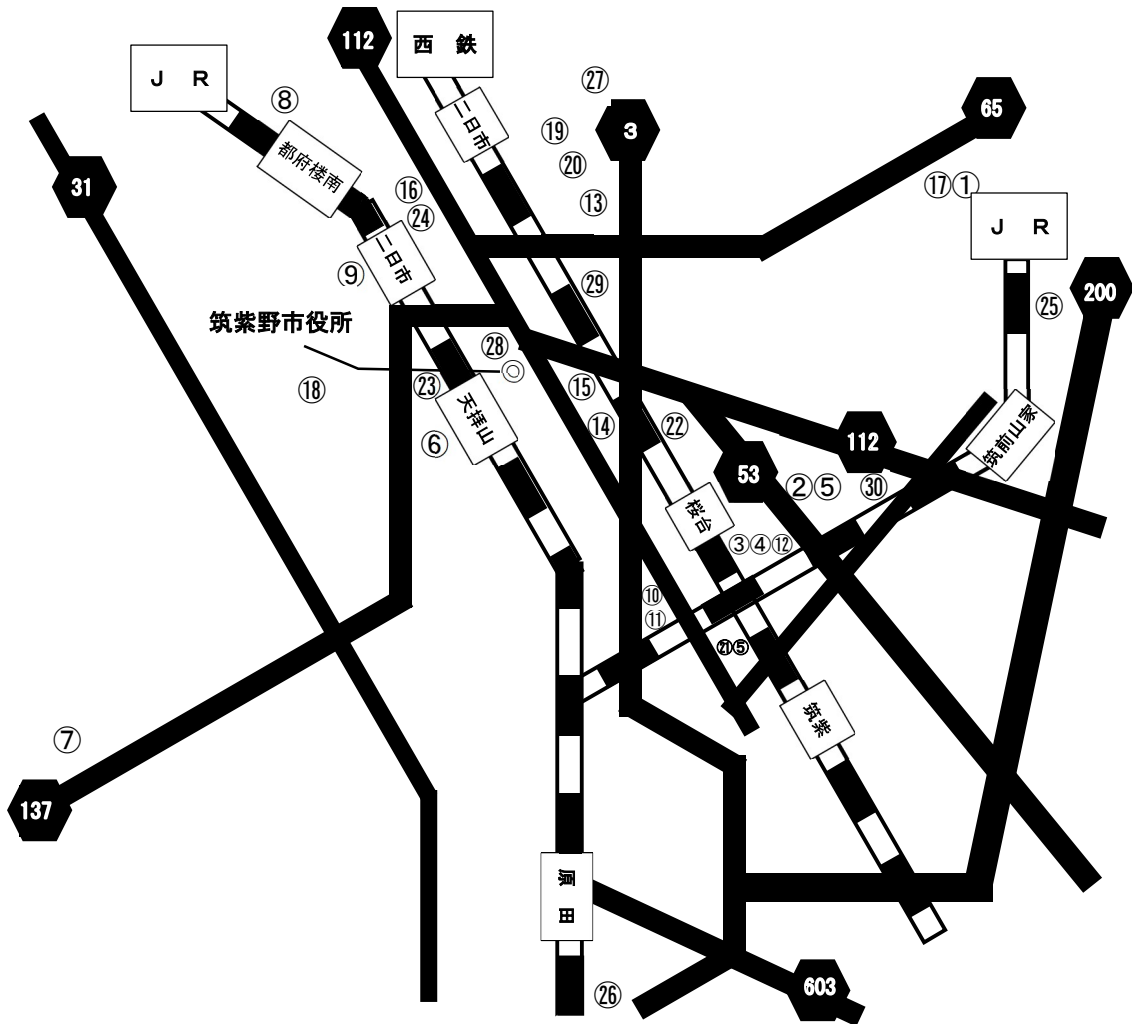

筑紫野市（障がい者） ※通所・入所事業所のみ