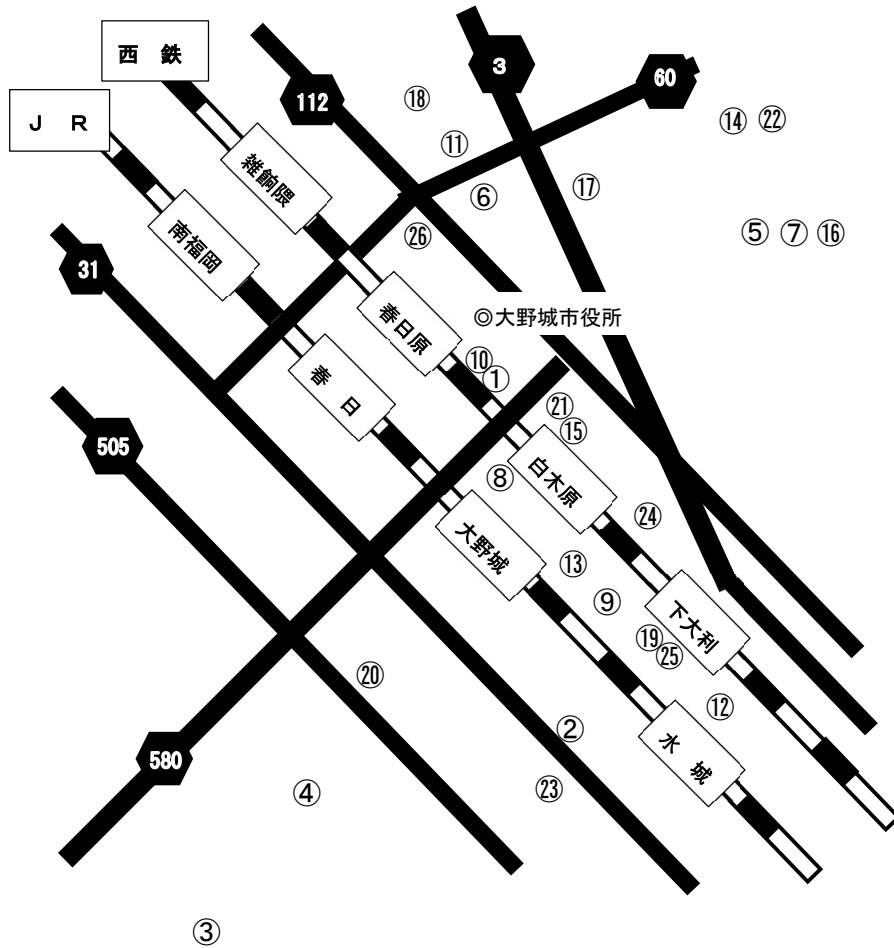

大野城市（障がい者） ※通所・入所事業所のみ