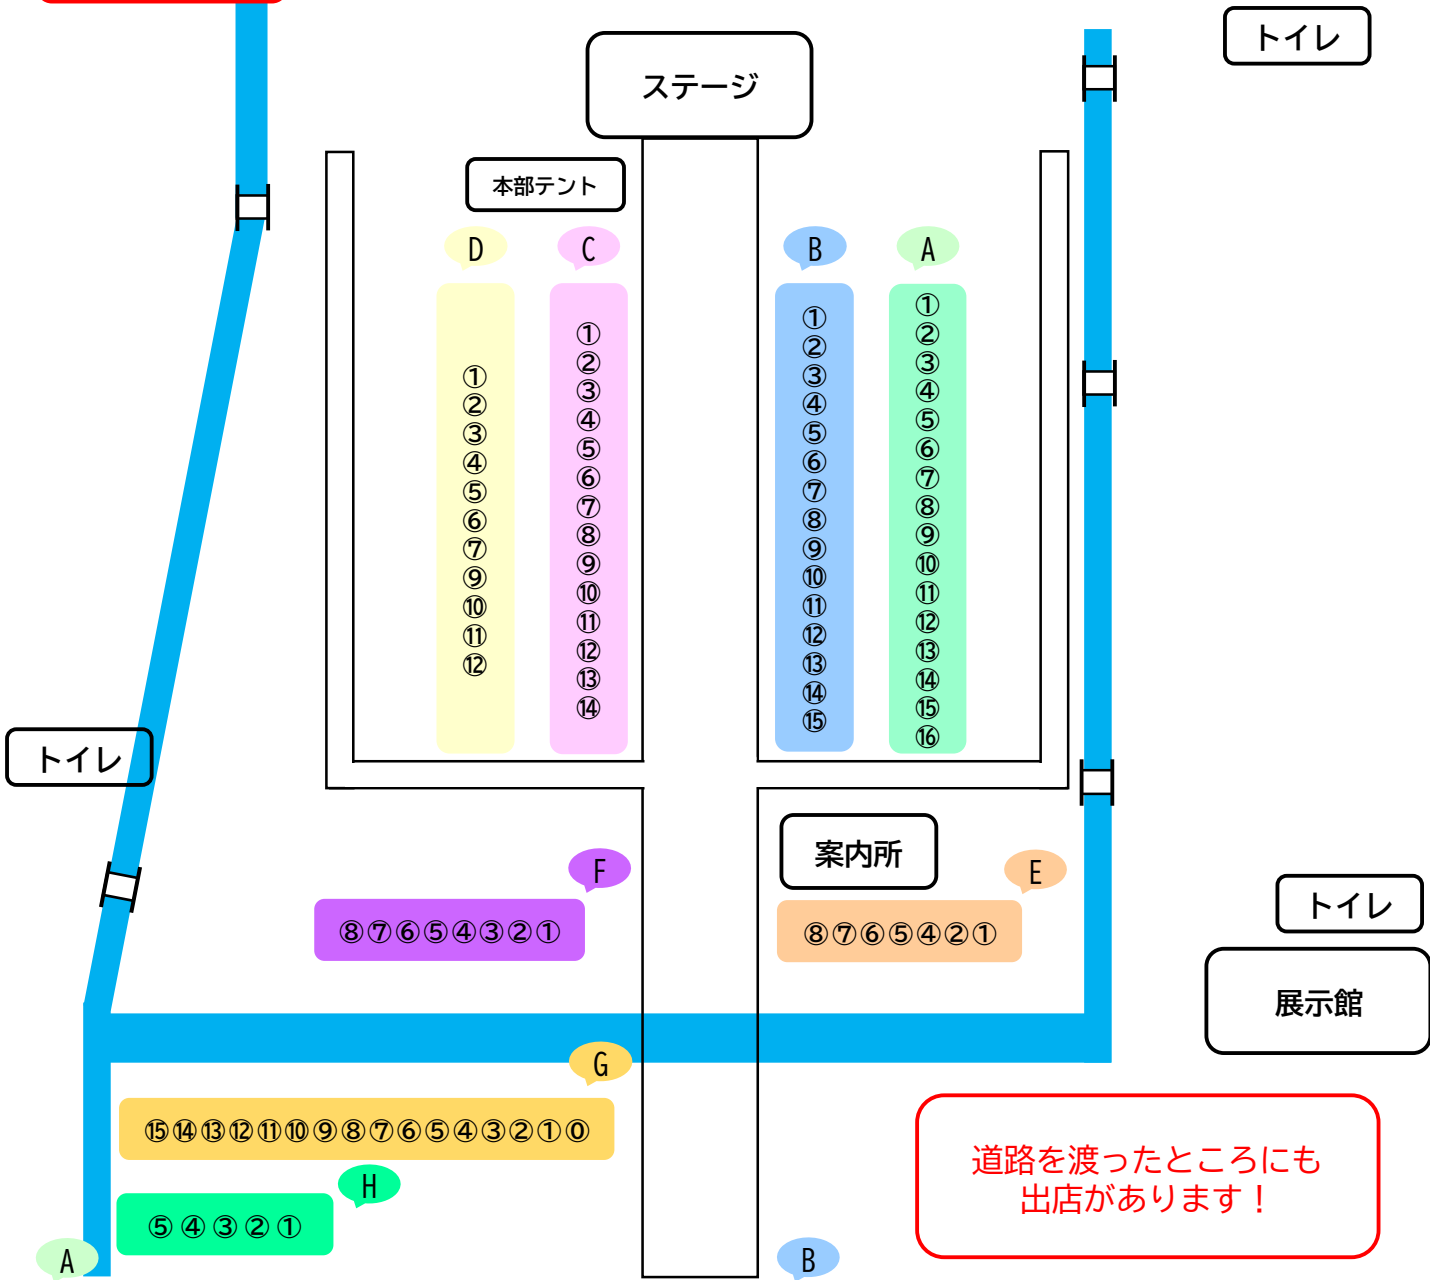

会場案内図

①	Natural Living Lemongrass	輸入雑貨	①	ドライフラワー 森と花	ドライフラワーアレンジメント
②	太宰府candle	キャンドル、ランタン等	②	季の音	雑貨とお菓子(コーヒー)
③	家具・インテリア カネヒロ	インテリア雑貨	③	石川商店	レモネード
④	ジオマリン	布小物、ブックカバー、ポーチ等	④	ハーブ魔女の きまぐれ菓子屋	ハーブティ茶葉・焼き菓子
⑤	ハットスタイル	帽子	⑤	(一社)オーガニック パパユニティ	有機野菜、酵素玄米、切干大根等
⑥	ククル	和雑貨、古布(着物・はぎれ)	⑥	ノノズマフィン	マフィンと焼き菓子
⑦	Izayoi~大宰府梅水引 ~十六夜	水引アクセサリ、雑貨の販売	⑦	アメえ屋	りんご飴、いちご飴、チョコバナナ等
⑧	或る、花園	ハンドメイドアクセサリと古着	⑧	Caféはなとき -hanatoki-	Starry Carry、Rawスイーツ等
⑨	都府樓焼の来仙山房	陶芸、カップ類など	⑨	NA~BIBITAI (な~美味隊)	クラフトビール、かき氷各種等
⑩	Annie's yard sale	家庭の不用品、中古品、子供用品	⑩	太宰府コーヒー	コーヒーその他関連品、わたがし
⑪	Zakka	食器、ギフト用品、インテリア雑貨他	⑪	一般社団法人ReeCom	太宰府ジンジャー等
⑫	TTDLMO	手ぬぐい、ハンカチタオル	⑫	椎木茶屋	梅ヶ枝餅、ジュース、お茶
⑬	chez.shinji	服、食器、本	⑬	九州サイダー	梅サイダー、ラムネなど
⑭	NBEIGE (エヌページュ)	ハンドメイドアクセサリ	⑭	太宰府市商工会女性部	ジュース、お茶、ラムネ、クッキー等
⑮	猫神製作所(銀狐舎)	シルバーアクセサリ、招き猫等	⑮	太宰府市商工会青年部	かき氷、ジュース、生ビール
⑯	キラココ	子供服、雑貨、文房具、バック			