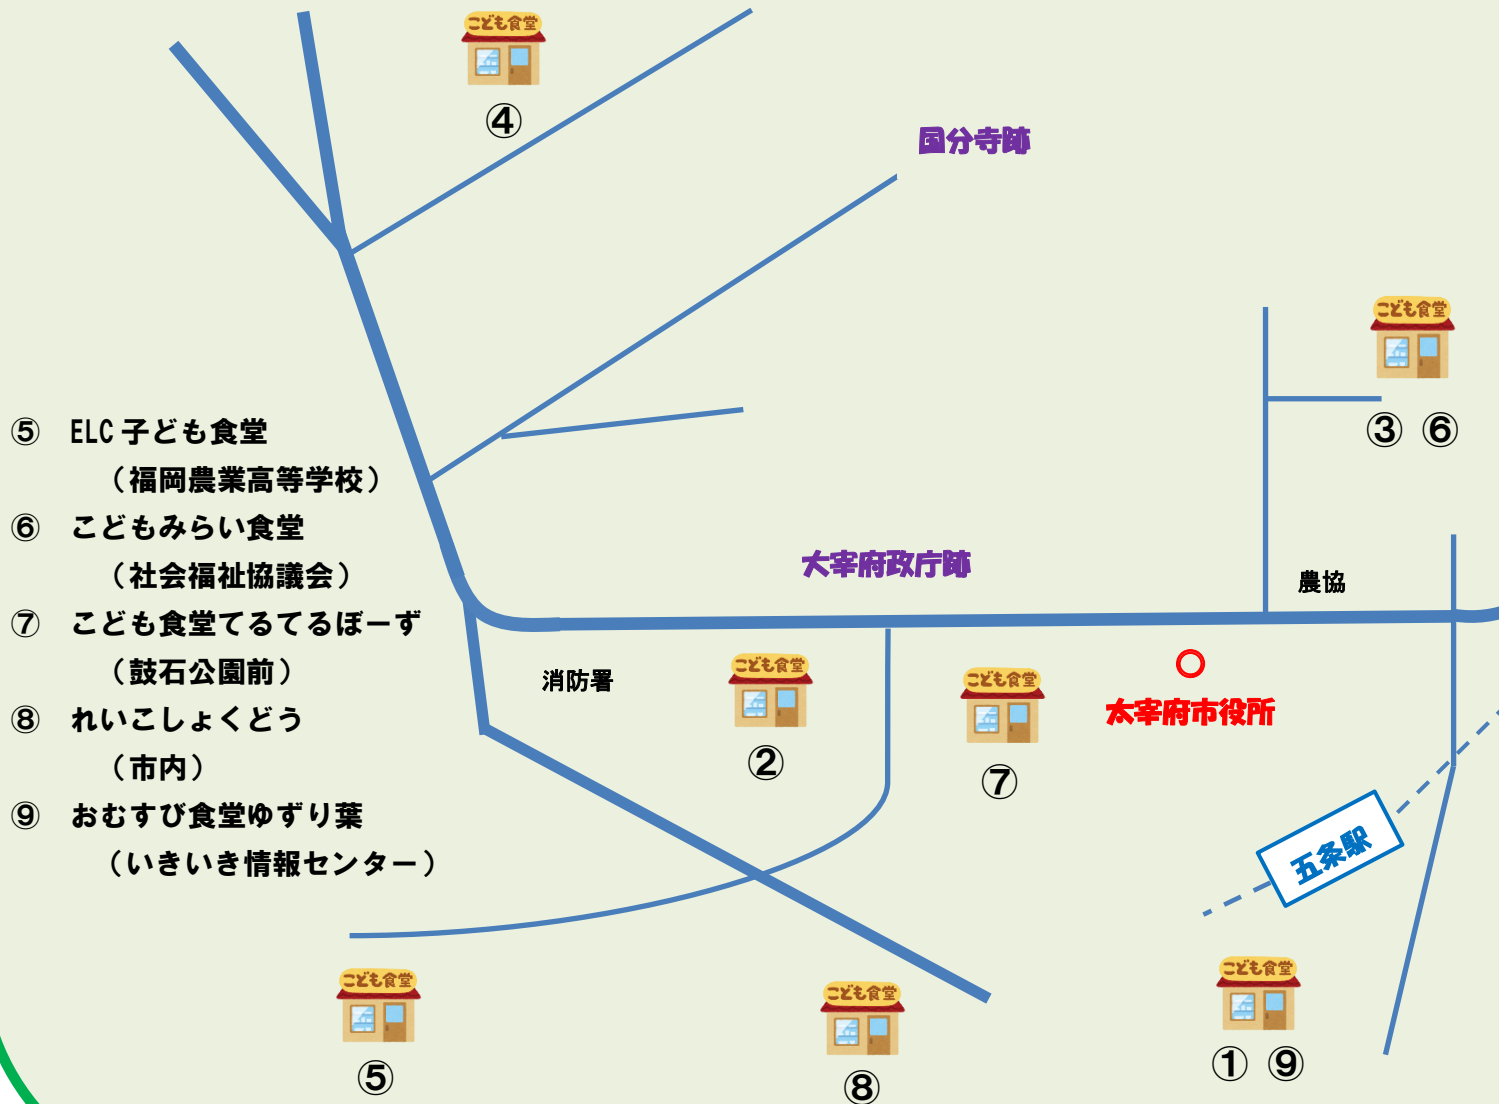

子ども食堂マップ

- ① いきいき子ども食堂
(いきいき情報センター)
- ② 太宰府子ども食堂たべりば
(榎寺公民館)
- ③ 太宰府子どもふれあい広場
(社会福祉協議会)
- ④ 水城台食堂
(水城台公民館)

- ⑤ ELC子ども食堂
(福岡農業高等学校)
- ⑥ こどもみらい食堂
(社会福祉協議会)
- ⑦ 子ども食堂てるてるぼーず
(鼓石公園前)
- ⑧ れいこしょくどう
(市内)
- ⑨ おむすび食堂ゆずり葉
(いきいき情報センター)