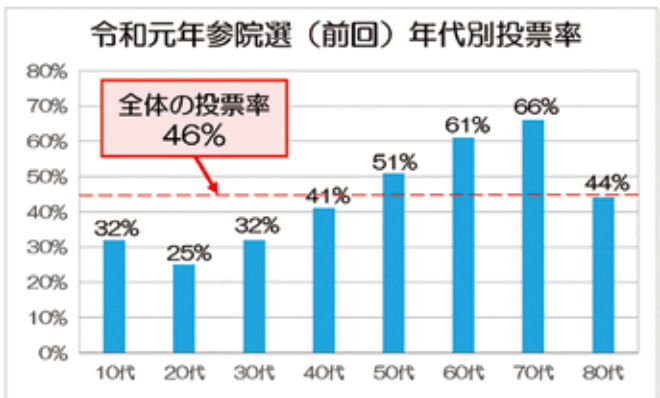

参議院議員通常選挙のお知らせ

問い合わせ 選挙管理委員会事務局(☎内線609・646)

今夏は参議院議員選挙が行われます。
大切な一票です。必ず投票しましょう！

参議院議員通常選挙とは？

参議院に解散はありませんので、常に任期満了(6年)により選挙が行われます。ただし、参議院議員は3年ごとに半数が入れ替わるよう憲法で定められているため、3年に1回、定数の半分を選ぶ選挙が行われます。

【選挙区選挙】

都道府県の区域で行われ、有権者は当選させたい「候補者名」を記載して投票します。各選挙区の定数に合わせて、得票数の多い候補者から順に当選します。

【比例代表選挙】

全国を単位で行われ、有権者は当選させたい「候補者名」または「政党名」のいずれかを記載して投票します。

若者こそ選挙へ！

本市の令和元年参議院議員通常選挙(前回)の年代別投票率を見ると10～30歳代の若い世代の投票率は際立って低い状況です。

少子高齢化で若い世代の役割が重要性を増している現在、わが国の未来を担う若者の意見を政治に反映させるために、若者の皆さんも投票に参加することが大切です。