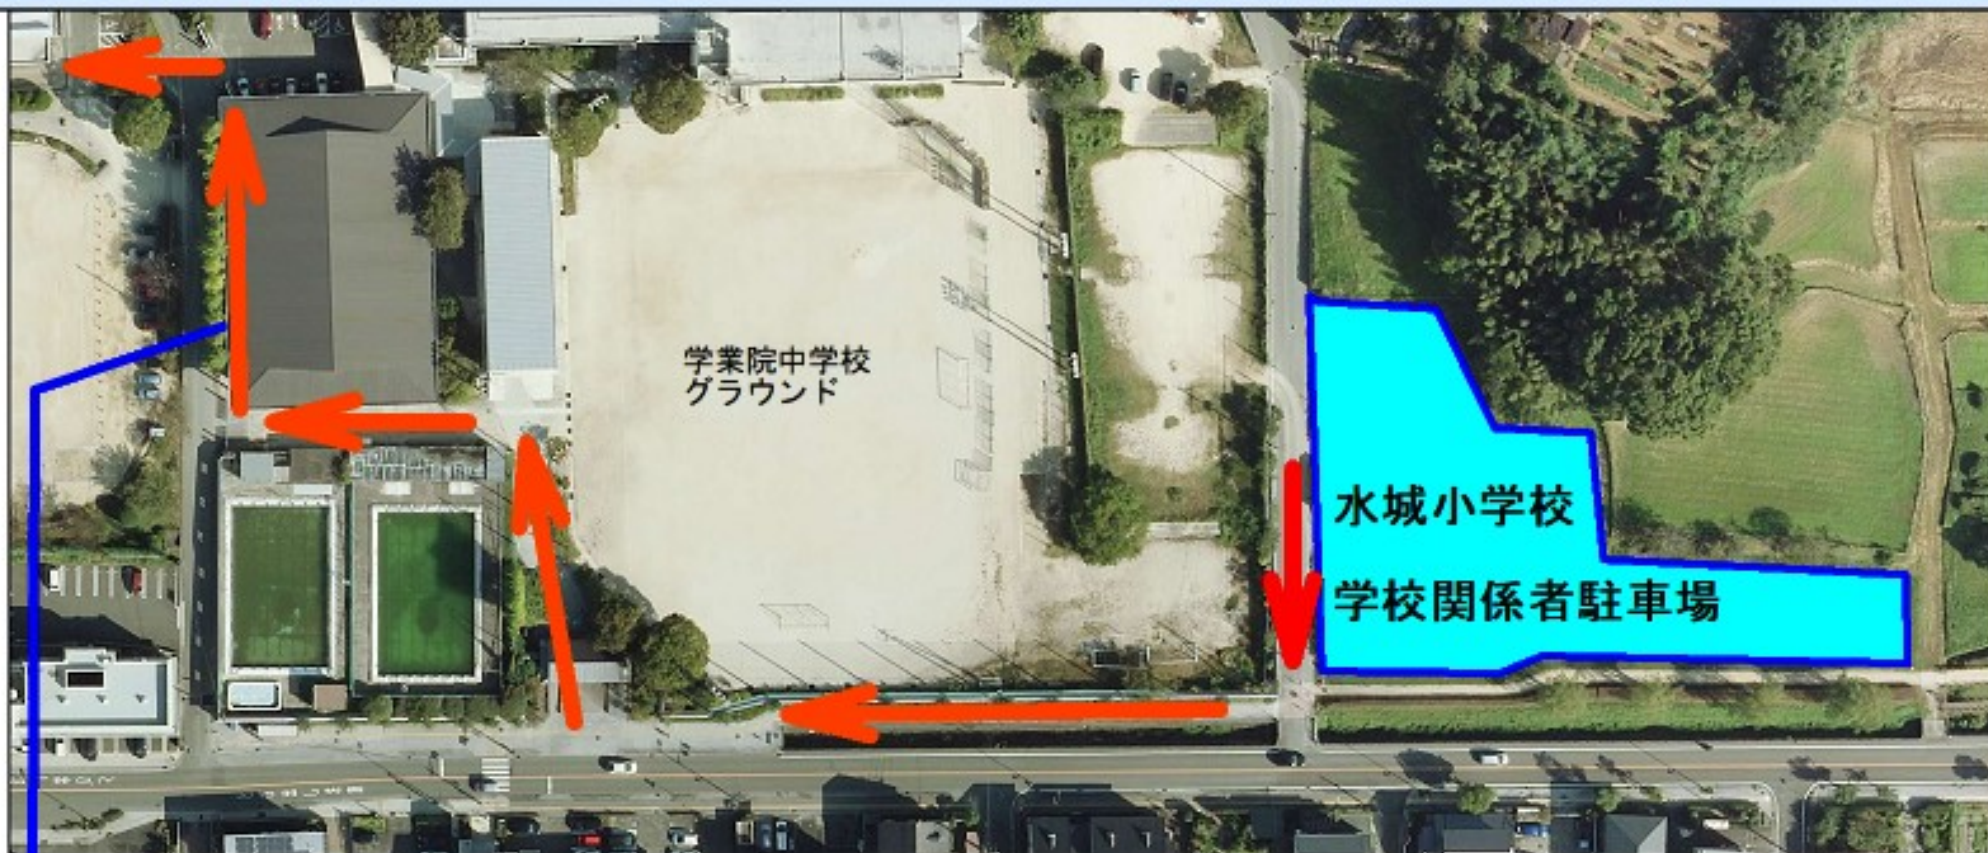

# 工事期間中の駐車場及び歩行路

## 【駐車場】

工事期間中、社会体育で水城小学校を利用される方は学業院中学校横の学校関係者駐車場をお使いください。なお、駐車場利用は学校関係者（教職員・保護者）が優先となります。社会体育利用許可時間外の駐車、目的外の駐車はご遠慮ください。

※満車の場合は、学業院中学校グラウンド横の駐車場をご利用ください。

## 【歩行路】

水城小学校への通路については臨時駐車場から県道沿いに進み、中学校正門からプール横を通り水城小学校へお進みください。（中学校校舎沿いからの侵入はお控えください。）

道路の幅員が狭いため、体育館と植込みの間の通路をお進みください。