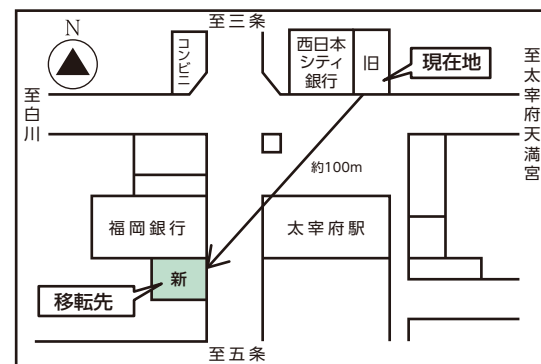

### 古都大宰府保存協会からののお知らせ

- ① 大宰府政庁跡周辺散策
 

史跡解説員が大宰府政庁跡周辺をご案内します。

10月11日(日)午前10時～正午

コース 大宰府展示館前～大宰府政庁跡～坂本八幡宮～鬼子母神～玄清法印の墓～善正寺跡～大宰府展示館前 2000円(大宰府展示館入館料) 不要
- ② 水城堤散策
 

史跡解説員が水城跡東門周辺をご案内します。

10月18日(日)午前10時～正午

コース 水城館～東門礎石～大堤之碑～瓦窯跡～木樋跡～衣掛満宮～姿見池～展望台～水城館 無料 不要
- ③ 水城大堤ぐるっと一周
 