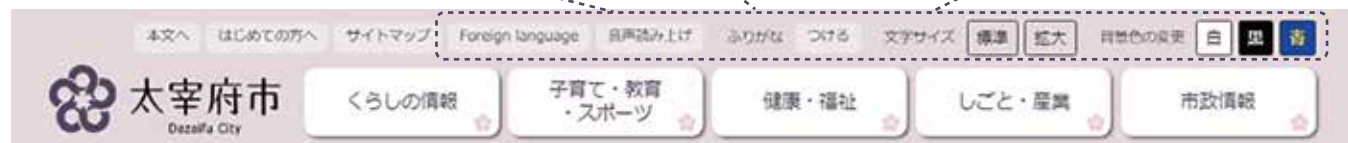

## その他にも・・・

- ・市内のスポットを見わたせる「360°パノラマビュー」
- ・気になるイベント情報が見つかる「イベントカレンダー」などさまざまな機能を活用してください。

## アクセシビリティに配慮しています

ウェブアクセシビリティとは・・・  
高齢者や障がい者など心身の機能に制約のある人でも、年齢的・身体的条件に関わらず、ウェブで提供されている情報にアクセスし利用できることです。

音声読み上げ機能

ふりがな機能

背景色・文字サイズ  
を変更

このような声に応えました！

- ◆画面では見にくいので、音声で聴きたい
- ◆読み方がわからないので、ふりがなを見たい
- ◆文字が小さくて読めないなので、大きくしたい