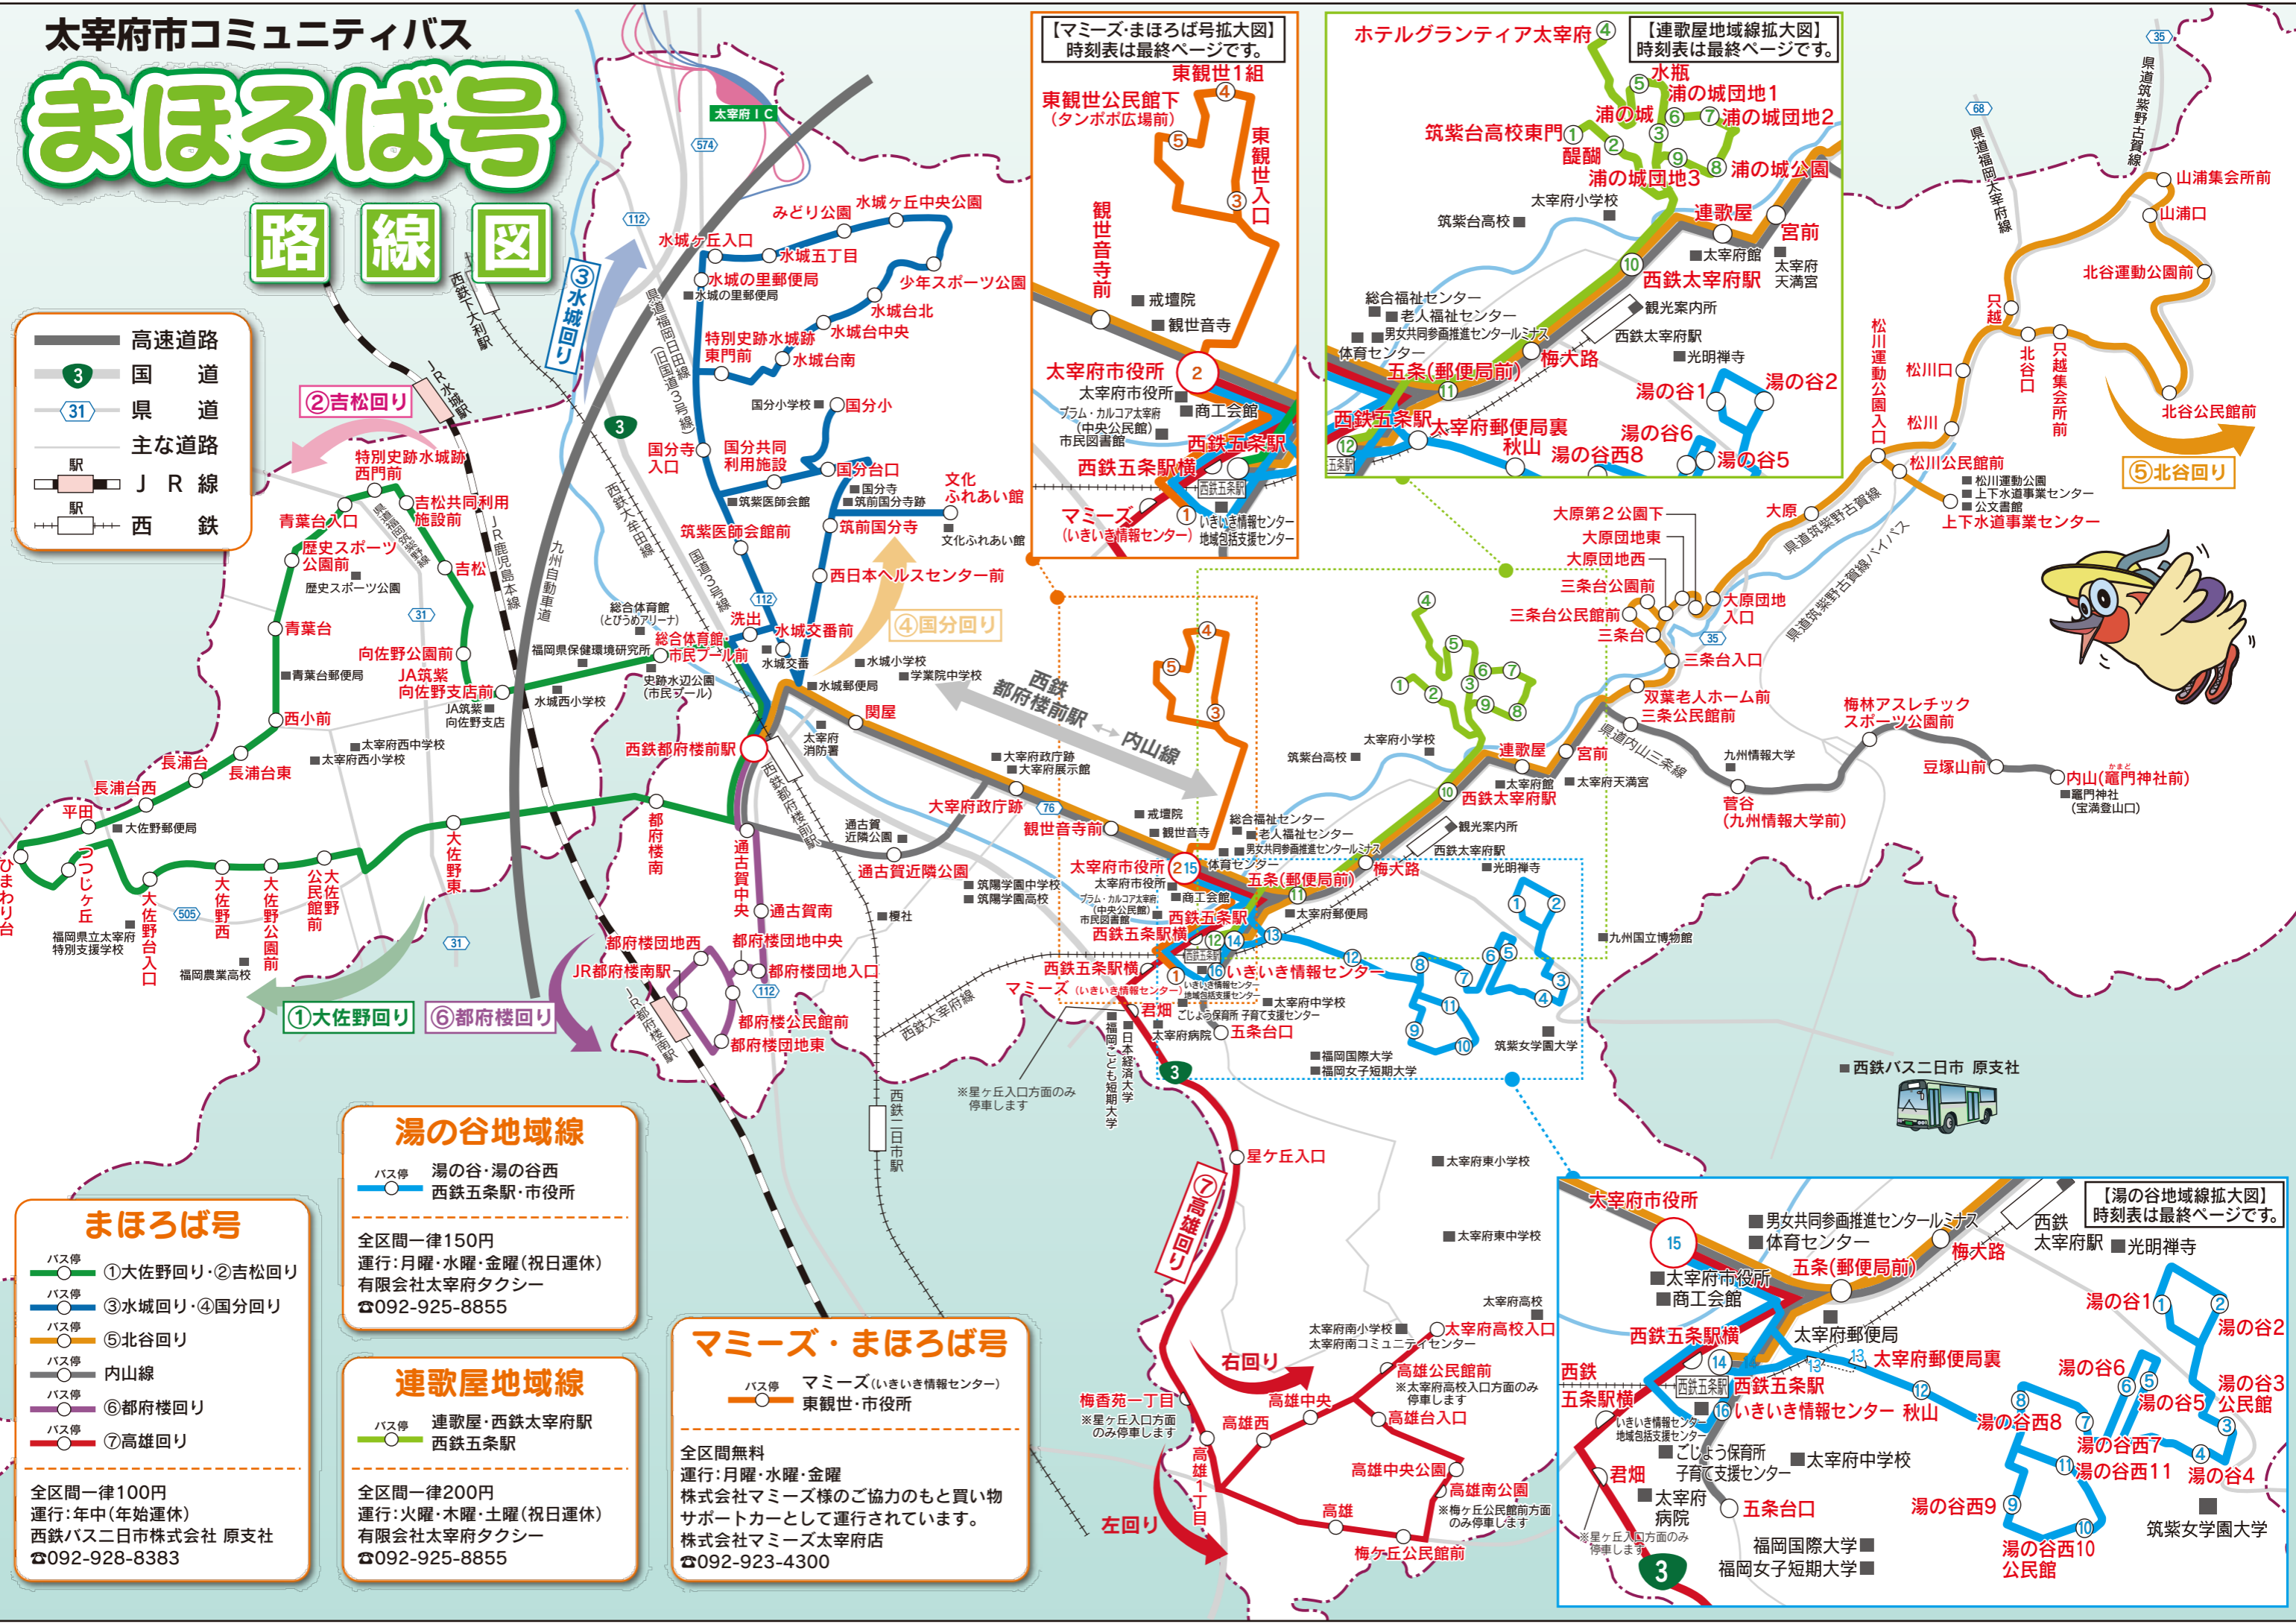

太宰府市コミュニティバス

まほろば号

路線図

— 高速道路
3 国道
31 県道
 主な道路
■ JR線
■ 西鉄

【マミーズ・まほろば号拡大図】
時刻表は最終ページです。

東観世1組
東観世公民館下 (タンポポ広場前)
東観世入口
観世音寺前
太宰府市役所
西鉄五条駅
マミーズ (いきいき情報センター)

【連歌屋地域線拡大図】
時刻表は最終ページです。

ホテルグランティア太宰府
水瓶
浦の城団地1
浦の城団地2
浦の城団地3
浦の城公園
西鉄太宰府駅
湯の谷1
湯の谷2
湯の谷3
湯の谷4
湯の谷5
湯の谷6
湯の谷7
湯の谷8
湯の谷9
湯の谷10
湯の谷11

【湯の谷地域線拡大図】
時刻表は最終ページです。

湯の谷1
湯の谷2
湯の谷3
湯の谷4
湯の谷5
湯の谷6
湯の谷7
湯の谷8
湯の谷9
湯の谷10
湯の谷11
湯の谷西1
湯の谷西2
湯の谷西3
湯の谷西4
湯の谷西5
湯の谷西6
湯の谷西7
湯の谷西8
湯の谷西9
湯の谷西10
湯の谷西11

まほろば号

バス停 ①大佐野回り・②吉松回り
 バス停 ③水城回り・④国分回り
 バス停 ⑤北谷回り
 バス停 内山線
 バス停 ⑥都府楼回り
 バス停 ⑦高雄回り

全区間一律100円
 運行:年中(年始運休)
 西鉄バス二日市株式会社 原支社
 ☎092-928-8383

湯の谷地域線

バス停 湯の谷・湯の谷西
 西鉄五条駅・市役所

全区間一律150円
 運行:月曜・水曜・金曜(祝日運休)
 有限会社太宰府タクシー
 ☎092-925-8855

連歌屋地域線

バス停 連歌屋・西鉄太宰府駅
 西鉄五条駅

全区間一律200円
 運行:火曜・木曜・土曜(祝日運休)
 有限会社太宰府タクシー
 ☎092-925-8855

マミーズ・まほろば号

バス停 マミーズ(いきいき情報センター)
 東観世・市役所

全区間無料
 運行:月曜・水曜・金曜
 株式会社マミーズ様のご協力のもと買い物サポートカーとして運行されています。
 株式会社マミーズ太宰府店
 ☎092-923-4300

【湯の谷地域線拡大図】
時刻表は最終ページです。

太宰府市役所
 西鉄太宰府駅
 湯の谷1
湯の谷2
湯の谷3
湯の谷4
湯の谷5
湯の谷6
湯の谷7
湯の谷8
湯の谷9
湯の谷10
湯の谷11
湯の谷西1
湯の谷西2
湯の谷西3
湯の谷西4
湯の谷西5
湯の谷西6
湯の谷西7
湯の谷西8
湯の谷西9
湯の谷西10
湯の谷西11