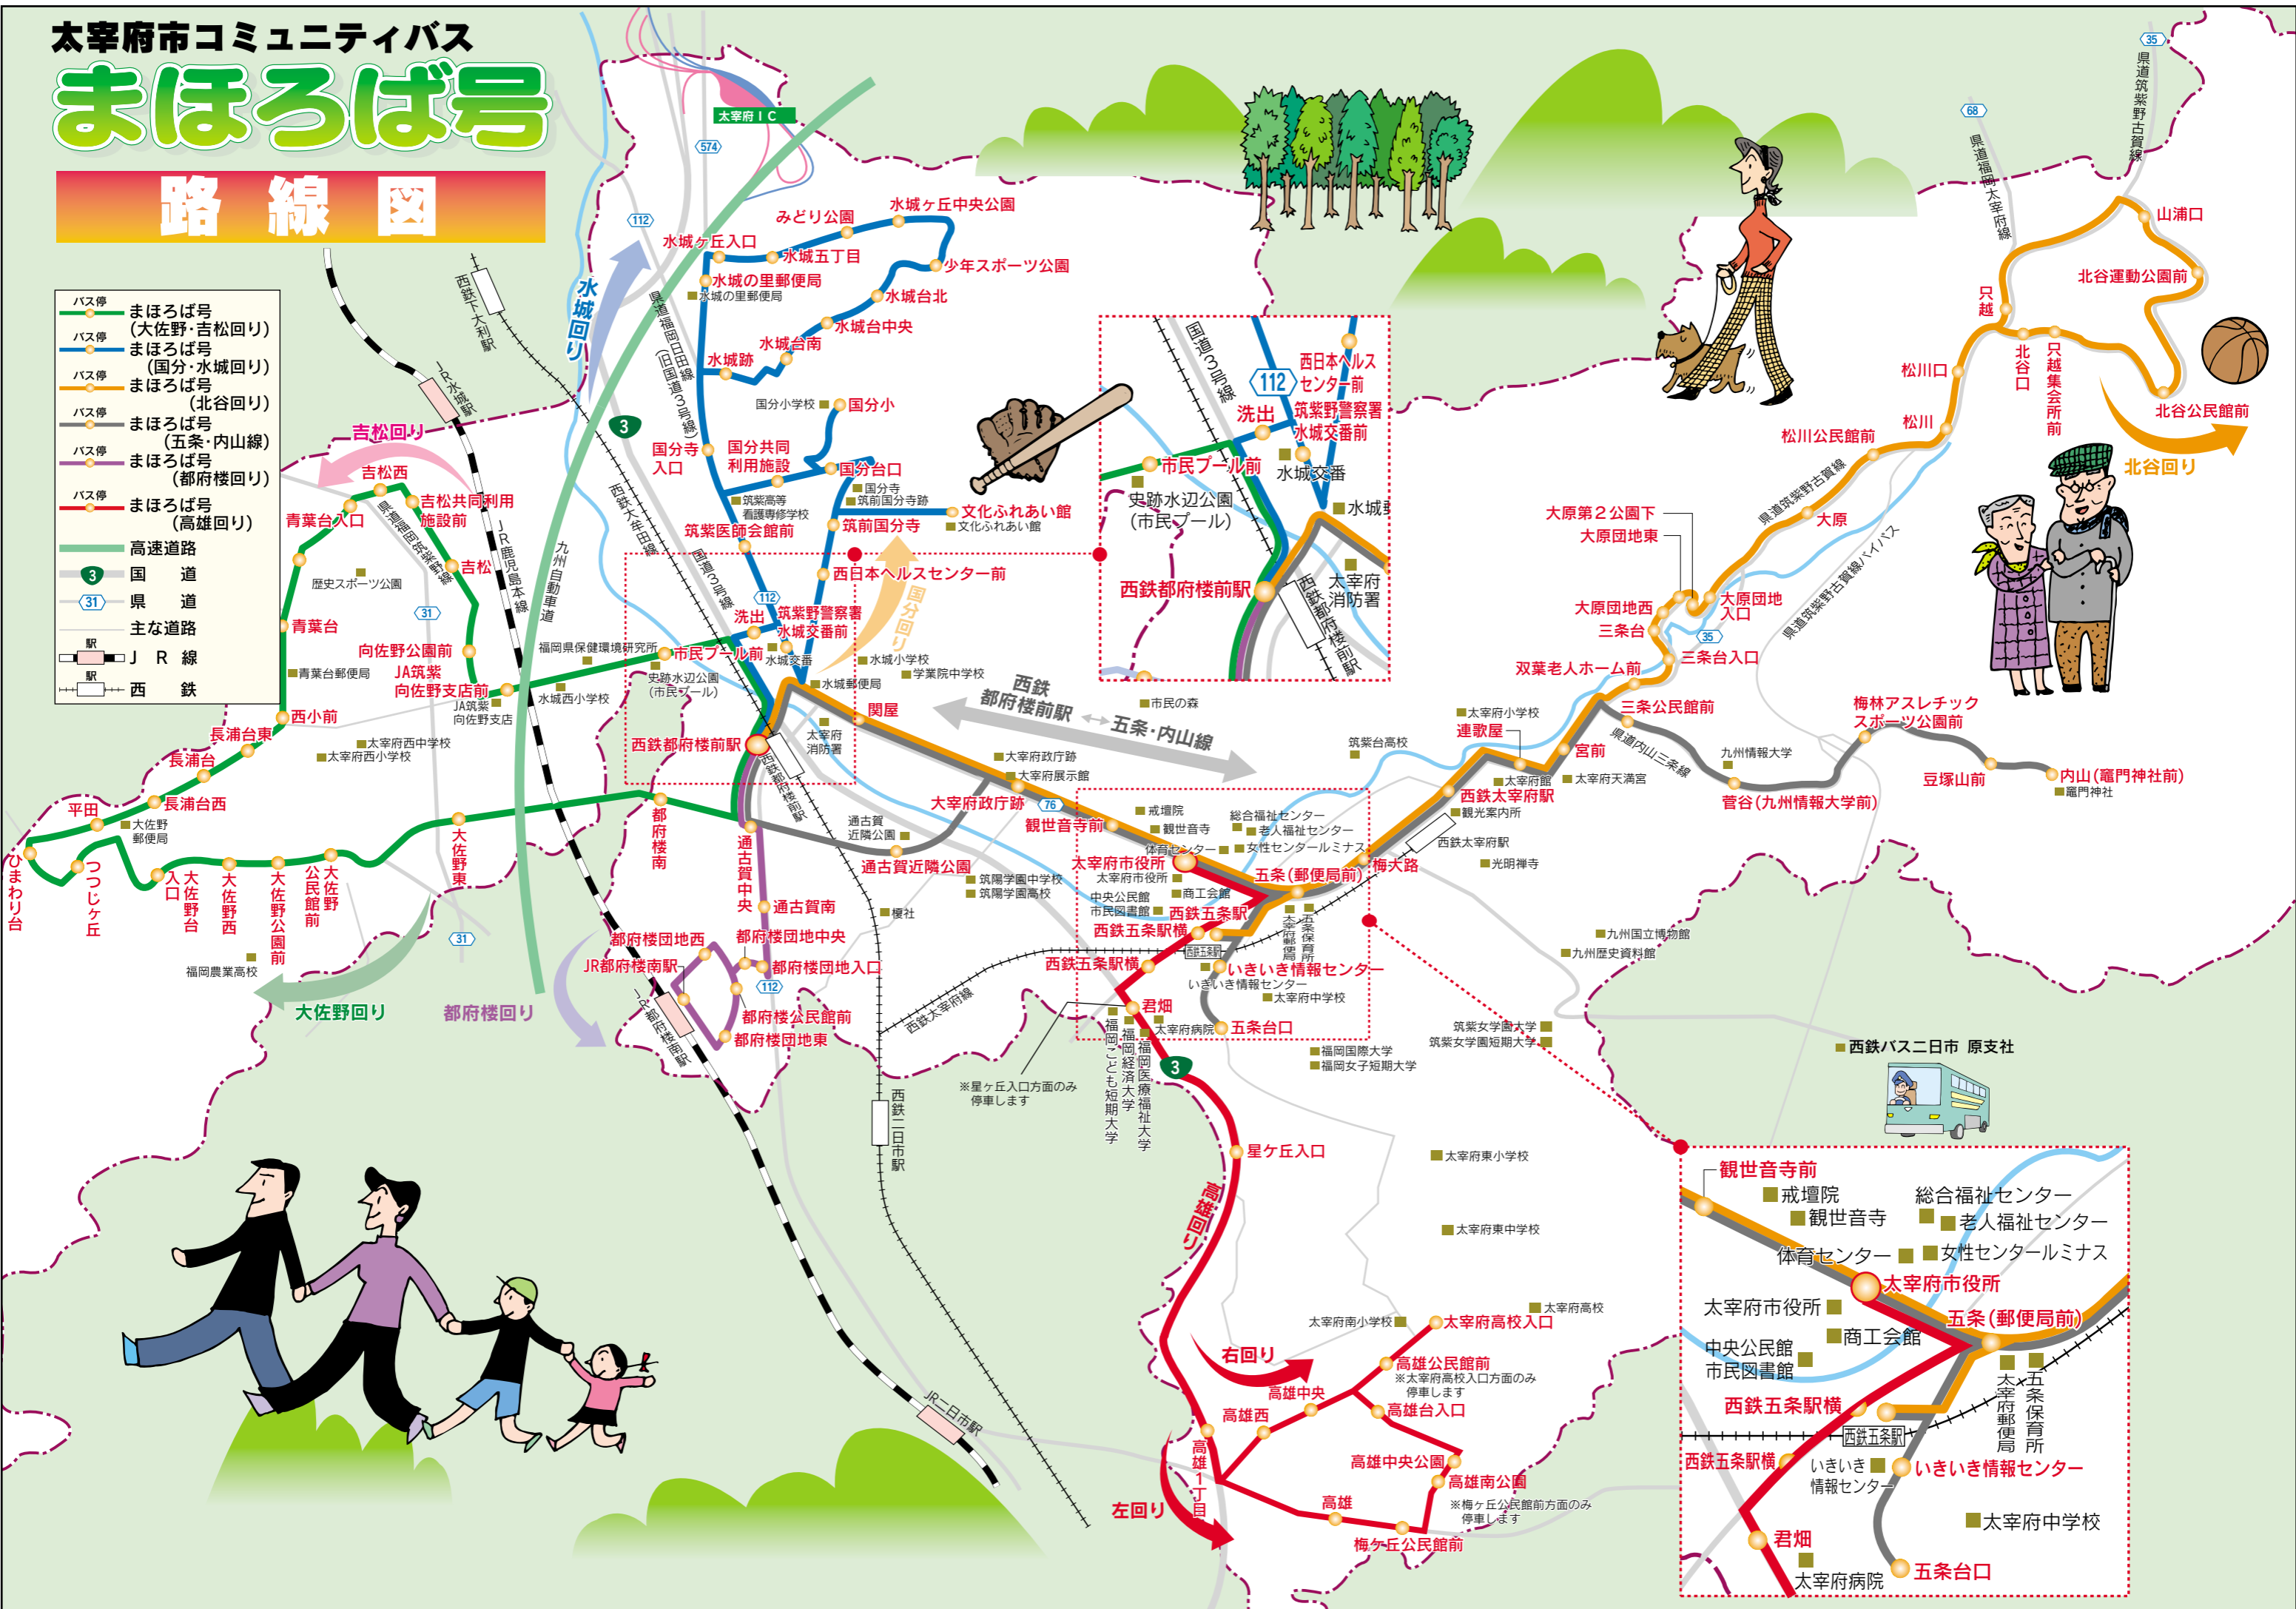

# 太宰府市コミュニティバス まほろば号

## 路線図

- バス停 まほろば号 (大佐野・吉松回り)
- バス停 まほろば号 (国分・水城回り)
- バス停 まほろば号 (北谷回り)
- バス停 まほろば号 (五条・内山線)
- バス停 まほろば号 (都府楼回り)
- バス停 まほろば号 (高雄回り)
- 高速道路
- 3 国道
- 31 県道
- 主な道路
- JR線
- 西鉄

**観世音寺前**

- 戒壇院
- 観世音寺
- 総合福祉センター
- 老人福祉センター
- 体育センター
- 女性センタールミナス

**太宰府市役所**

- 太宰府市役所
- 中央公民館
- 市民図書館
- 商工会館
- 西鉄五条駅横
- 西鉄五条駅横
- いきいき情報センター
- いきいき情報センター
- 太宰府中学校

**五条(郵便局前)**

- 五条(郵便局前)
- 五条保育所
- 西鉄五条駅
- 西鉄五条駅
- 君畑
- 太宰府病院
- 五条台口

※星ヶ丘入口方面のみ停車します

※太宰府高校入口方面のみ停車します

※梅ヶ丘公民館前方面のみ停車します