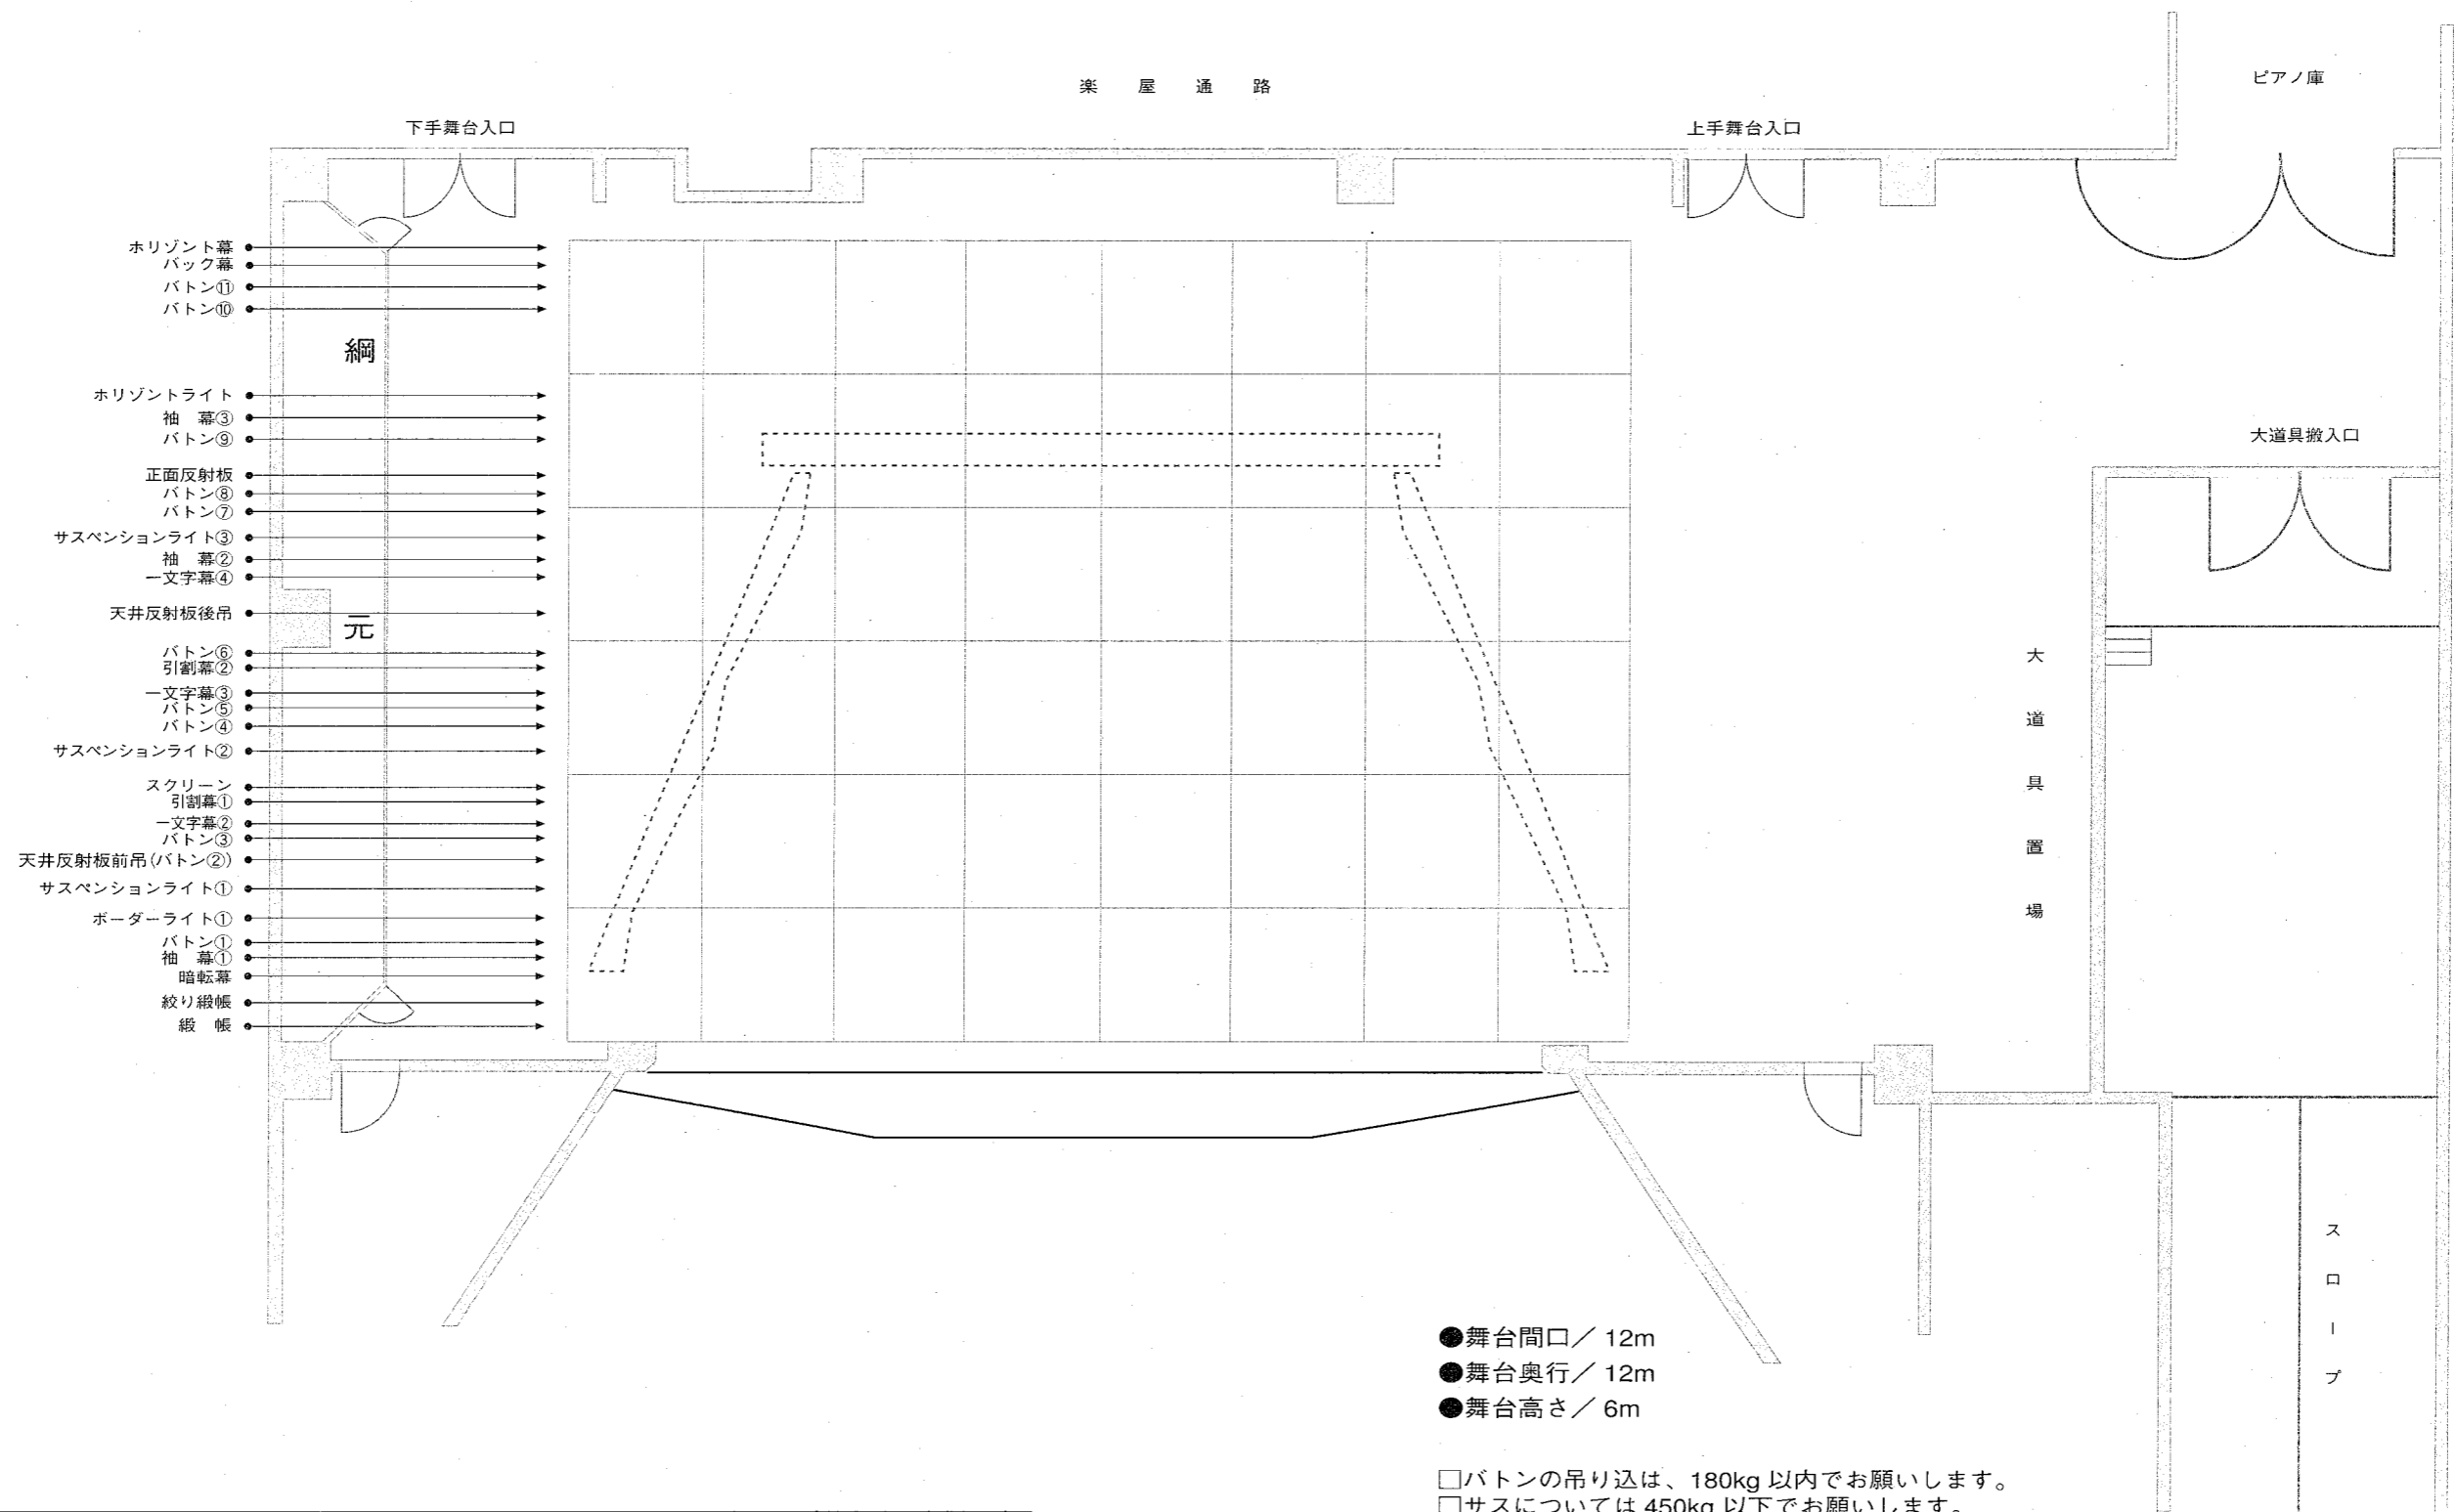

舞 台

客席数 / 602席  
 車椅子席 / 4席  
 [Shaded Box] は移動席

太宰府市中央公民館  
 ホール客席案内図

**太宰府市中央公民館**  
**舞台断面図**

縮尺 / 100分の1

Event Title

Date Open . . . / Time :

End . . . / Time :

## 舞台平面図

縮尺 / 100分の1