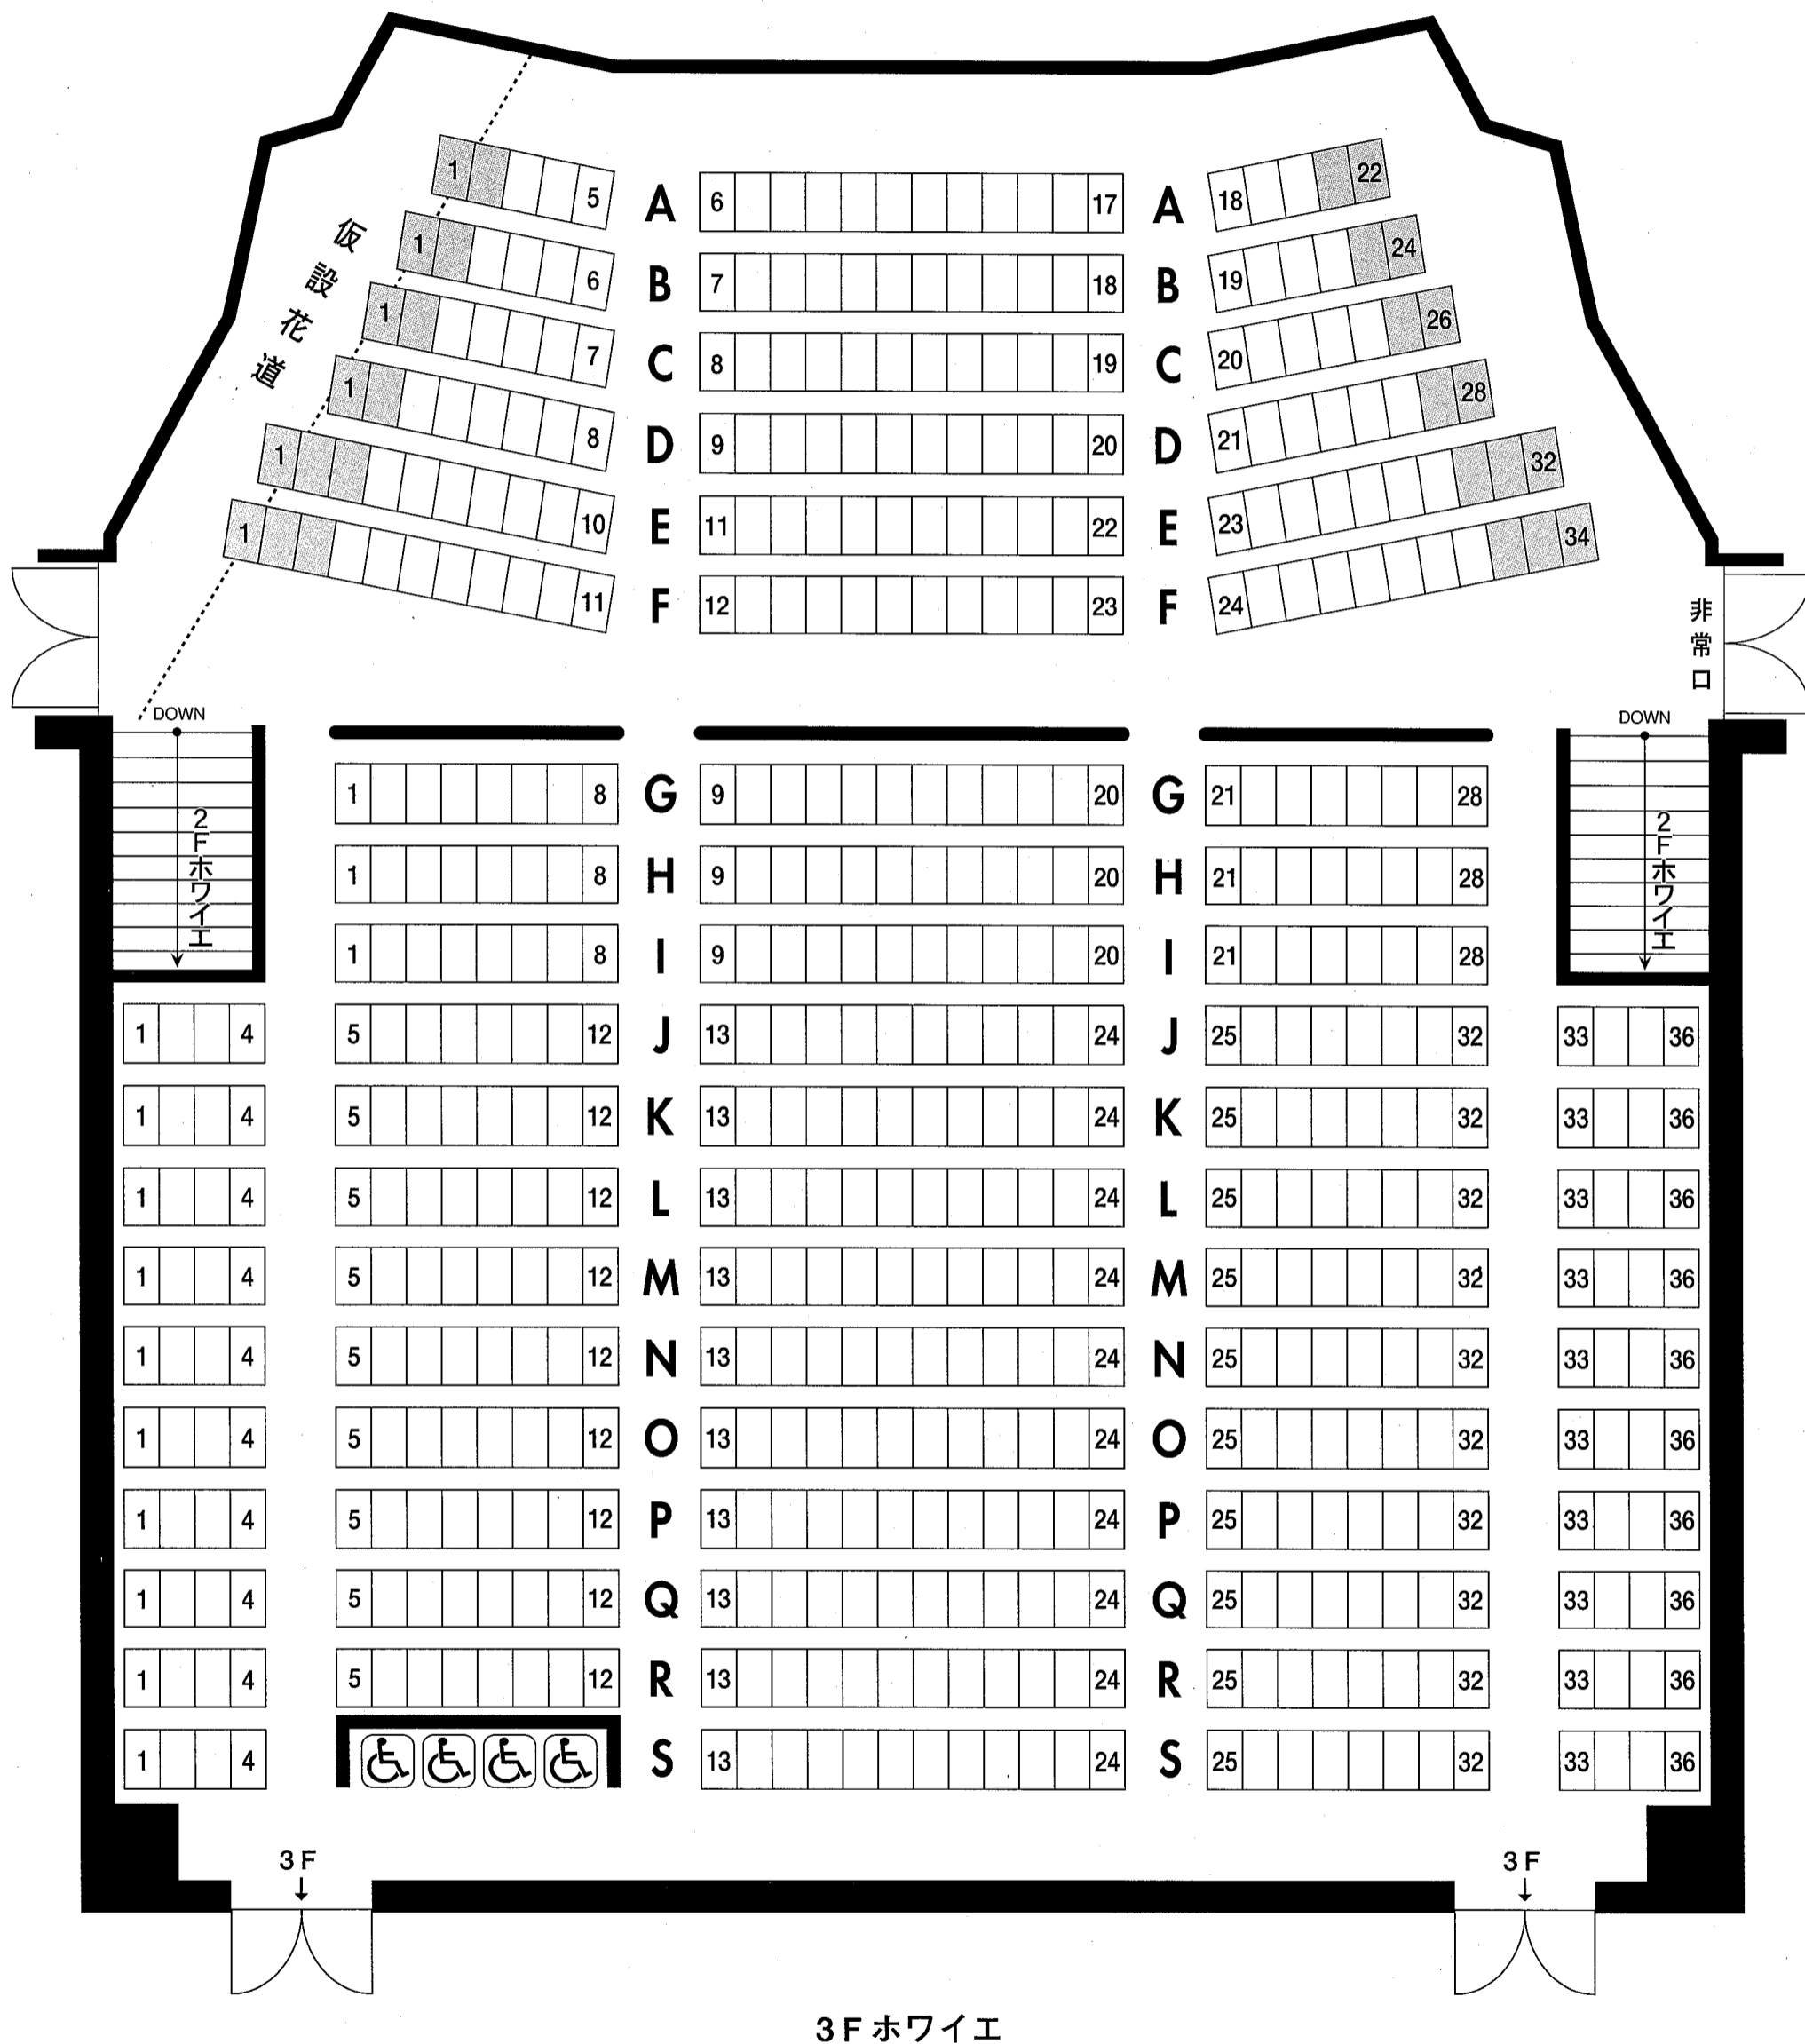

舞 台

客席数 / 602席  
 車椅子席 / 4席  
 [Shaded Box] は移動席

太宰府市中央公民館  
 ホール客席案内図

**太宰府市中央公民館**  
**舞台断面図**

縮尺 / 100分の1

Event Title

Date Open . . . / Time :

End . . . / Time :

## 舞台平面図

縮尺 / 100分の1